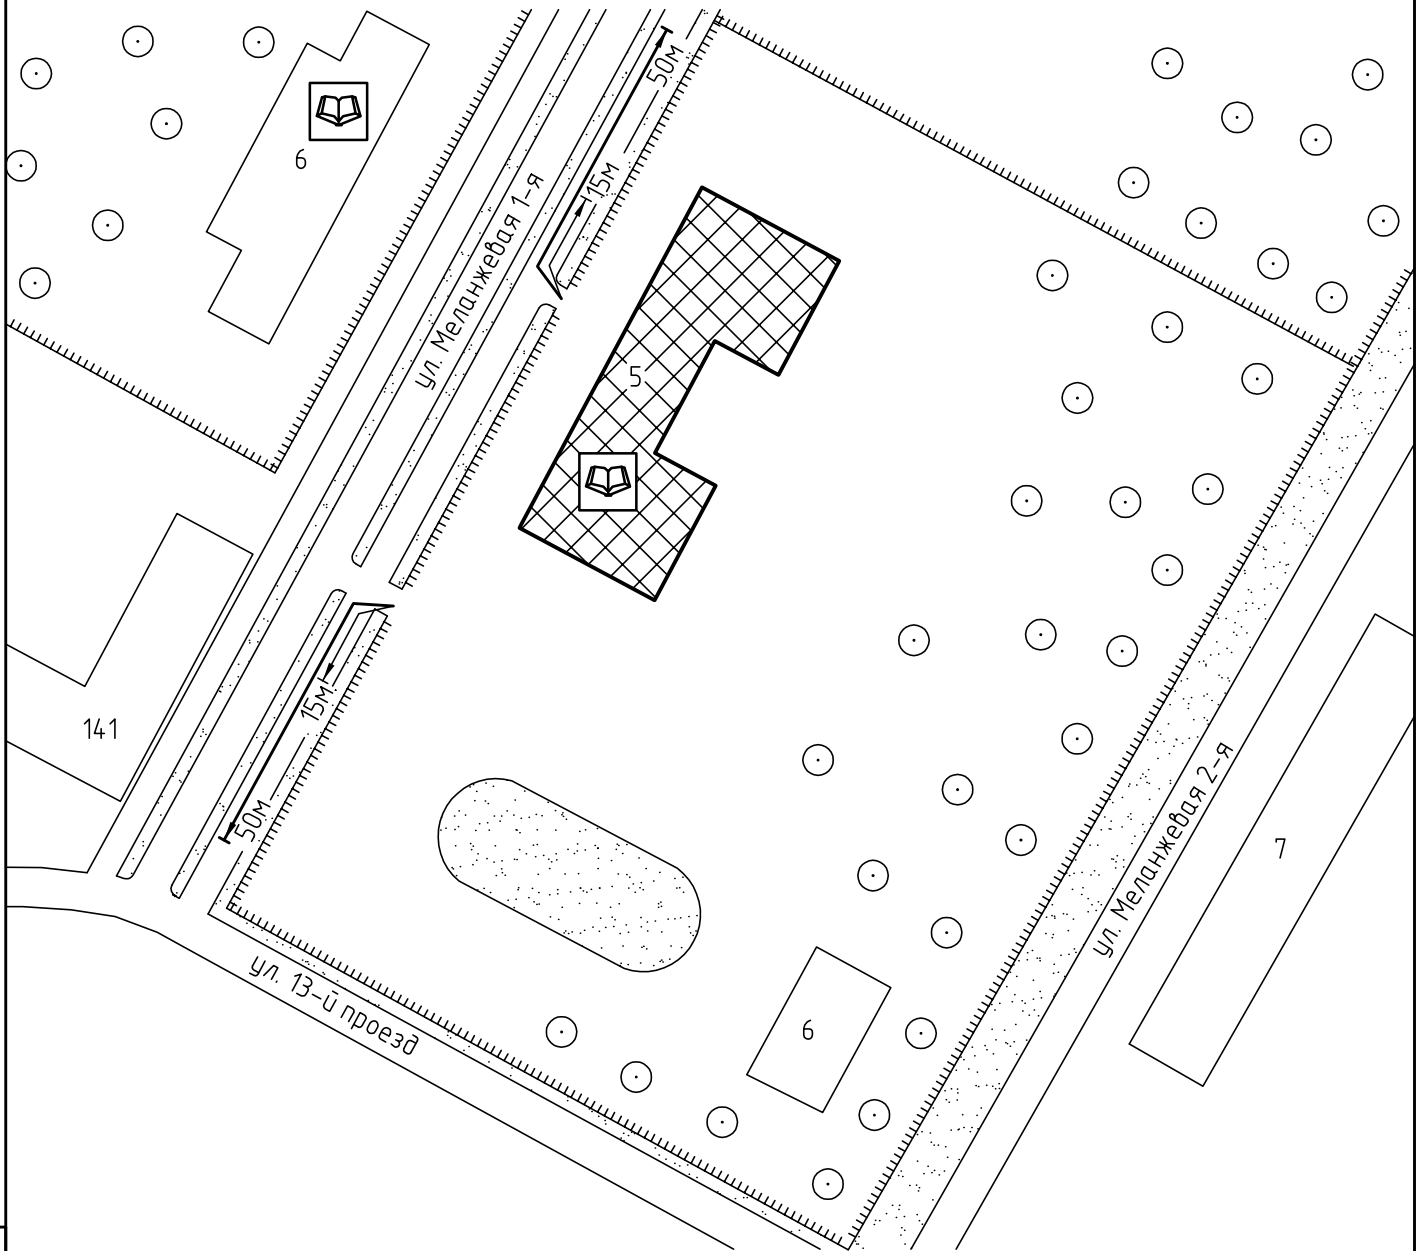

Схема прилегающей территории Школы №49
 по адресу: г. Иваново ул.1-я Меланжевая, д.5 . М 1:1000

Условные обозначения:

Организации и объекты от которых
определяется расстояние.

Объект торговли.

Объект общественного
питания.

Детские и образовательные
учреждения.

Окружающая застройка.

Ограждение прилегающей
территории.

Ворота.

50м

Расстояние 50м.

15м

Расстояние 15м.