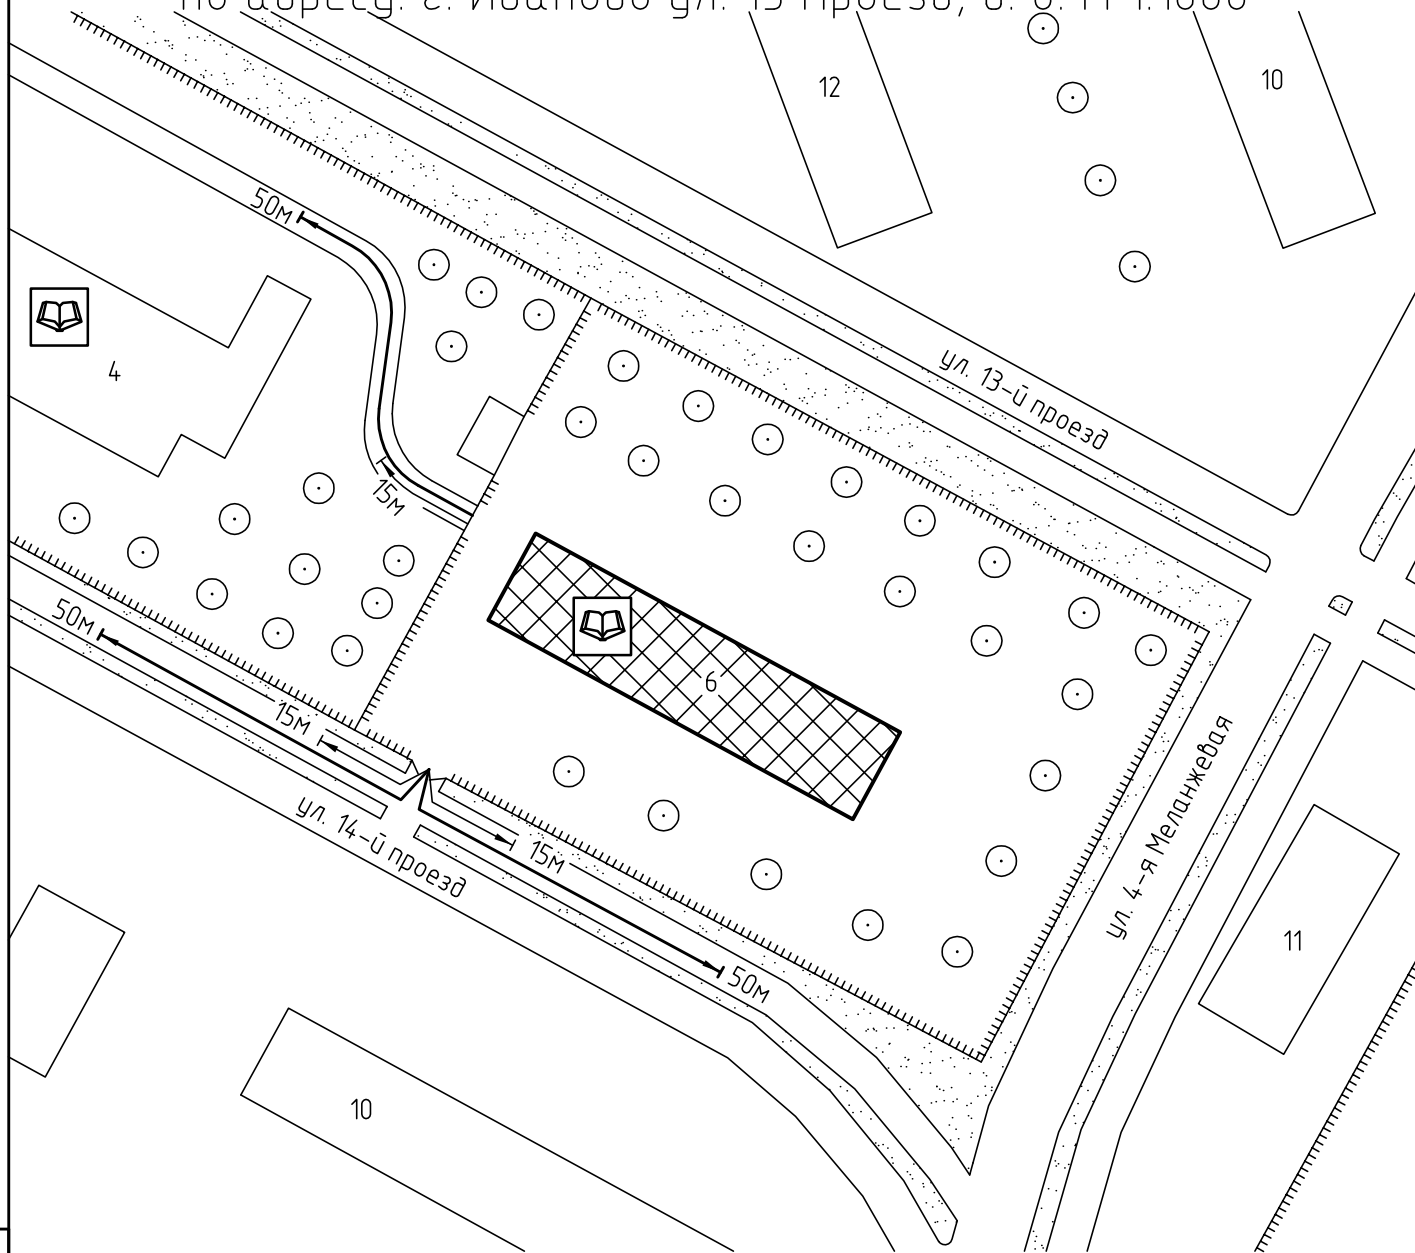

Схема прилегающей территории  
Детского сада комбинированного вида № 184  
по адресу: г. Иваново ул. 13 Проезд, д. 6. М 1:1000

Условные обозначения:

Организации и объекты от которых определяется расстояние.

Объект торговли.

Объект общественного питания.

Детские и образовательные учреждения.

Окружающая застройка.

Ограждение прилегающей территории.

Ворота.

50м

Расстояние 50м.

15м

Расстояние 15м.

Дороги, тротуары.

Пешеходный переход.

Газон.

Деревья.