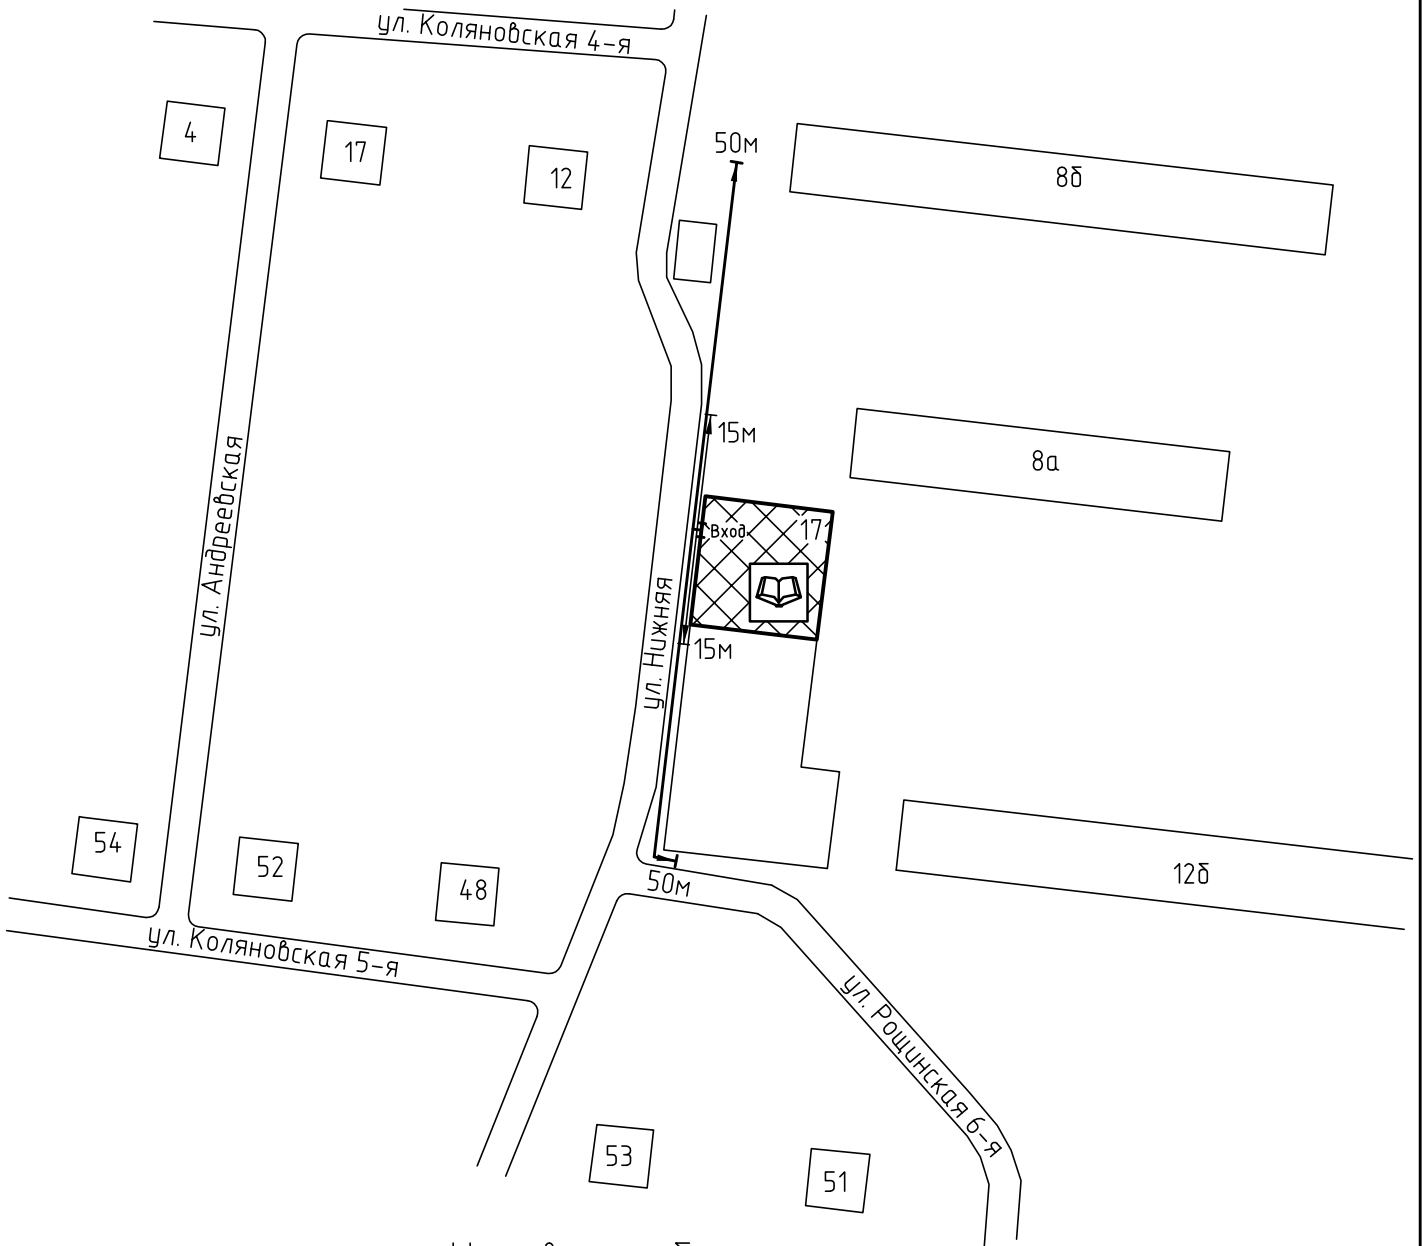

Схема прилегающей территории Центра развития
 творчества детей и юношества "Танцы +"
 по адресу: г. Иваново ул. Нижняя, д.17. М 1:1000

Условные обозначения:

Организации и объекты от которых
 определяется расстояние.

Объект торговли.

Объект общественного
 питания.

Детские и образовательные
 учреждения.

Окружающая застройка.

Ограждение прилегающей
 территории.

Ворота.

50м

Расстояние 50м.

15м

Расстояние 15м.

Дороги, тротуары.

Пешеходный переход.

Газон.

Деревья .