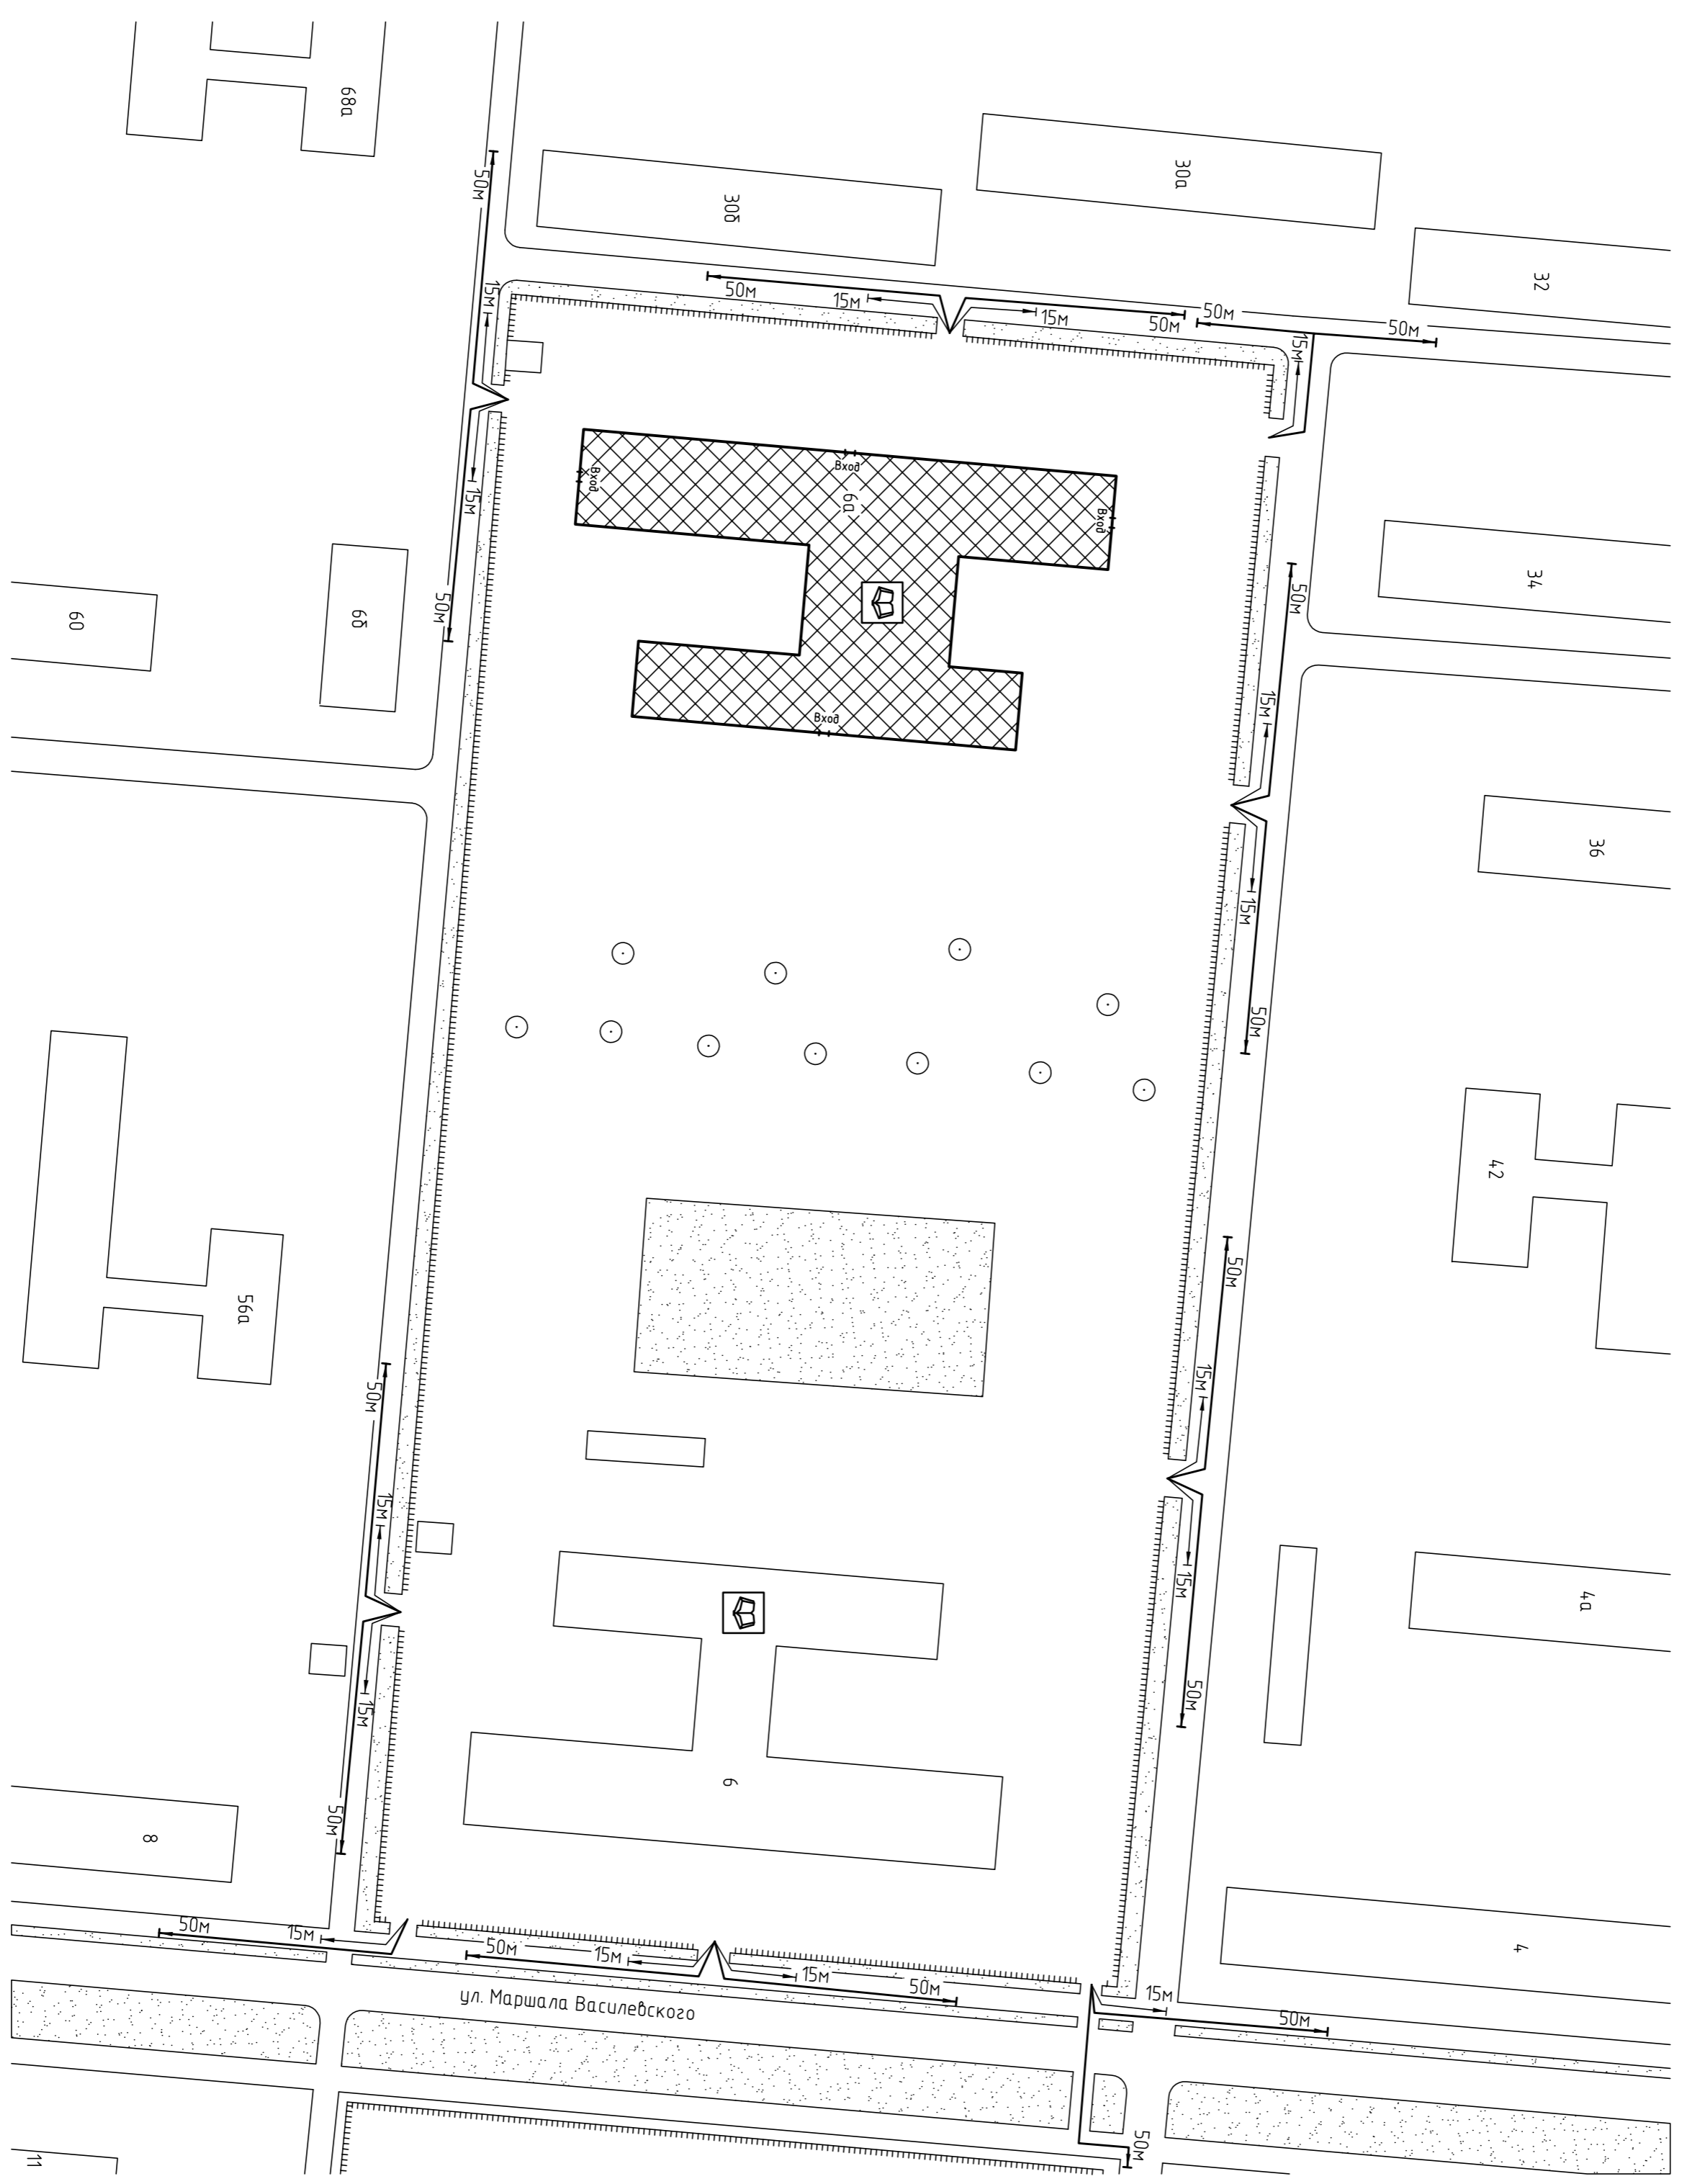

Схема прилегающей территории Средней общеобразовательной школы №18
по адресу: г. Иваново ул. Маршала Василевского, д.6а. М 1:1000

Условные обозначения:

-  Объекты и объекты от которых определяется расстояние.
-  Объект морозилы
-  Объект общественного питания.
-  Детские и образовательные учреждения.
-  Объект здравоохранения.
-  Окружающая застройка.
-  Ограждение прилегающей территории.
-  Ворота.
Расстояние 50м.
Расстояние 15м.
-  Дорожки, тротуары.
-  Пешеходный переход.
-  Газон.
-  Деревья групповой посадки.
-  Объект спорта.
-  Объект военного назначения.