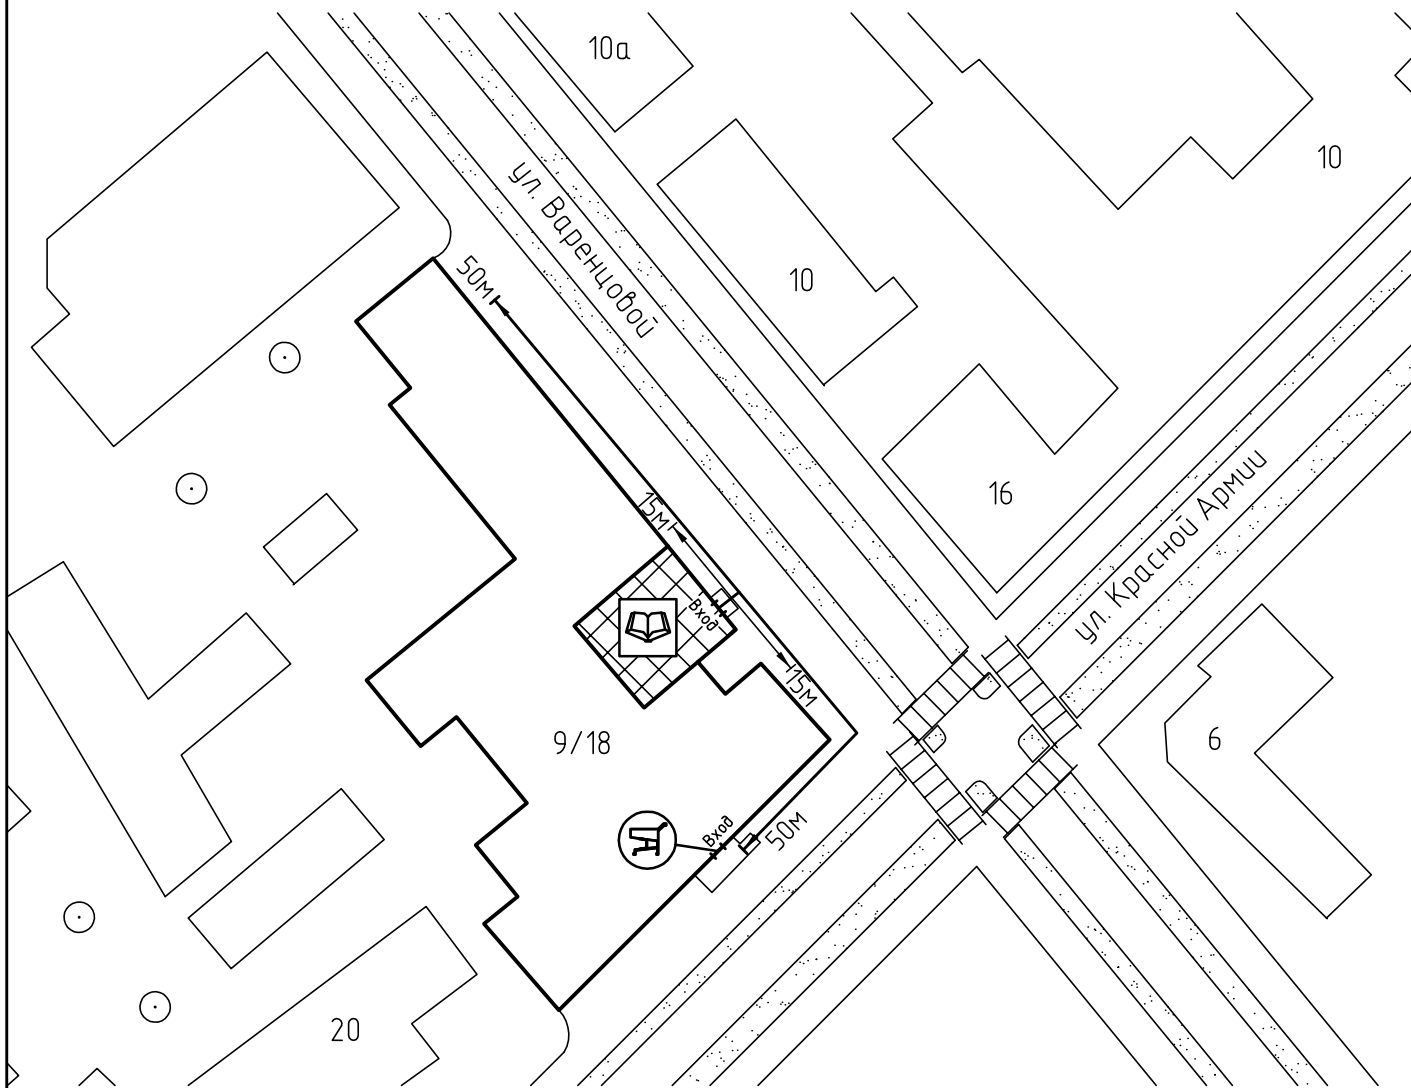

Схема прилегающей территории
 Современной гуманитарной академии
 Ивановский филиал
 по адресу: г. Иваново ул.Варенцовой , д.9/18. М 1:1000

Условные обозначения:

	Организации и объекты от которых определяется расстояние.		Ворота.
	Объект торговли.		Расстояние 50м.
	Объект общественного питания.		Расстояние 15м.
	Детские и образовательные учреждения.		Дороги, тротуары.
	Окружающая застройка.		Пешеходный переход.
	Ограждение прилегающей территории.		Газон.
	Объект здравоохранения.		Деревья.