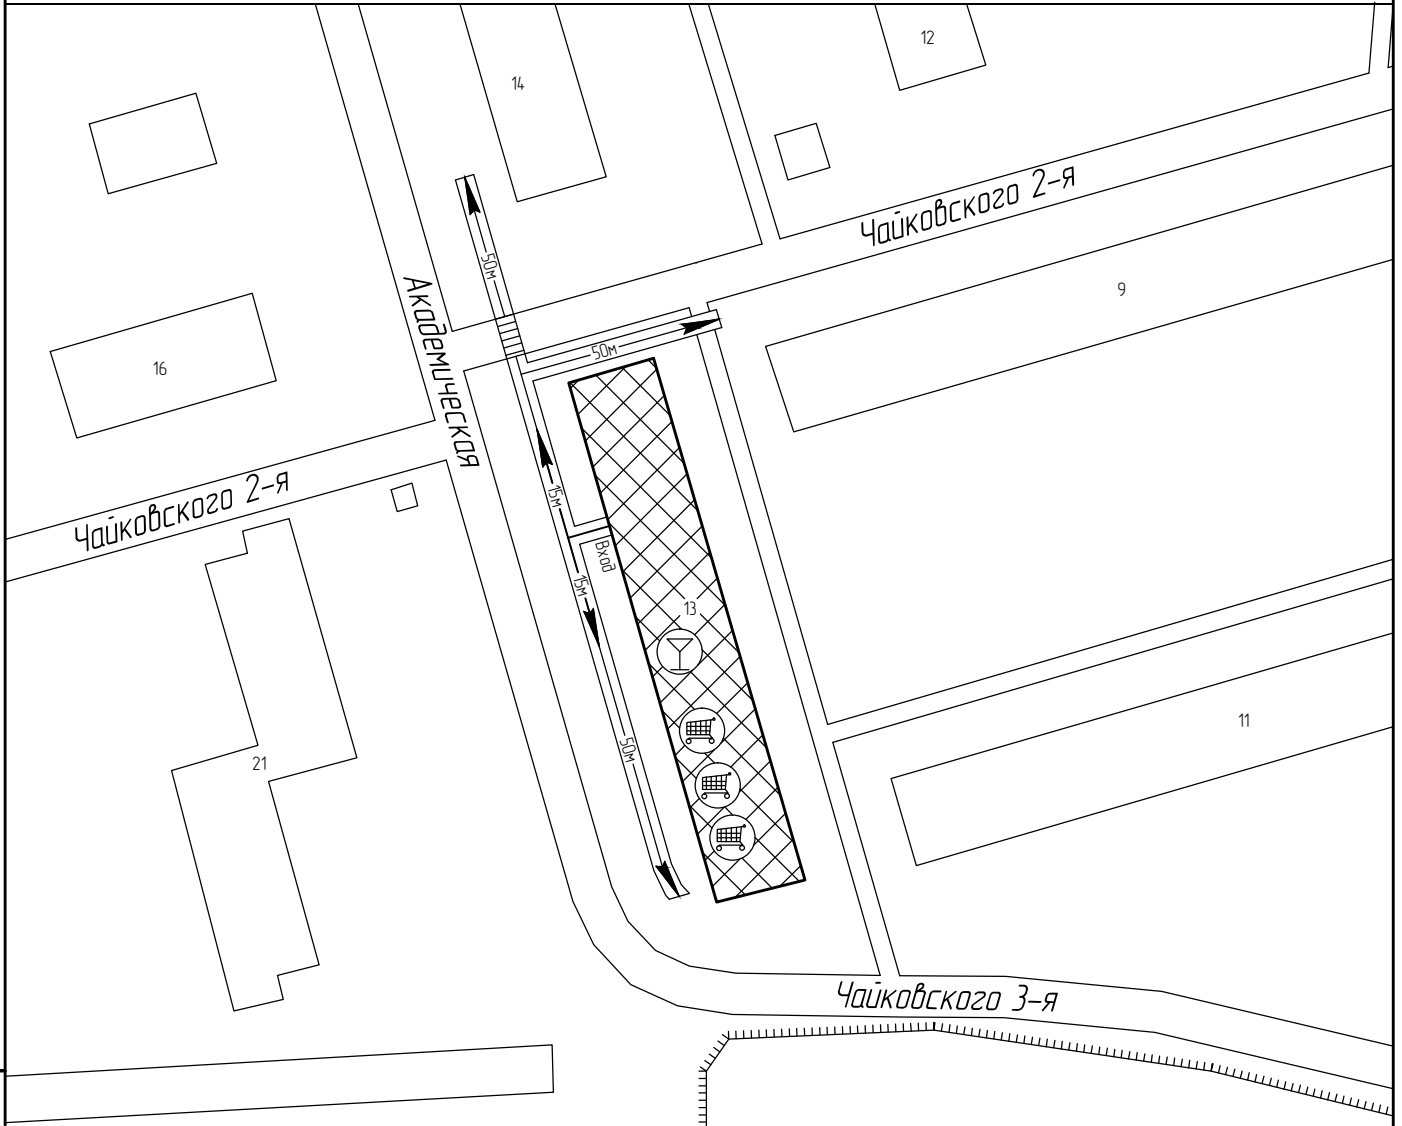

Схема прилегающей территории муниципального образовательного учреждения дополнительного образования
 «Центр внешкольной работы № 2. Изостудия «Зеркало»
 по адресу: г.Иваново, ул. 3 Чайковского, д.13 М1:1000

Дата	12.12.2016
Разработано	ИП Лебедев А.А.

Организации и объекты от которых определяется расстояние

Объект торговли

Объект общественного питания

Окружающая застройка

Ограждение прилегающей территории

Ворота

Расстояние 50м.

Расстояние 15м.

Дороги, тротуары

Пешеходный переход