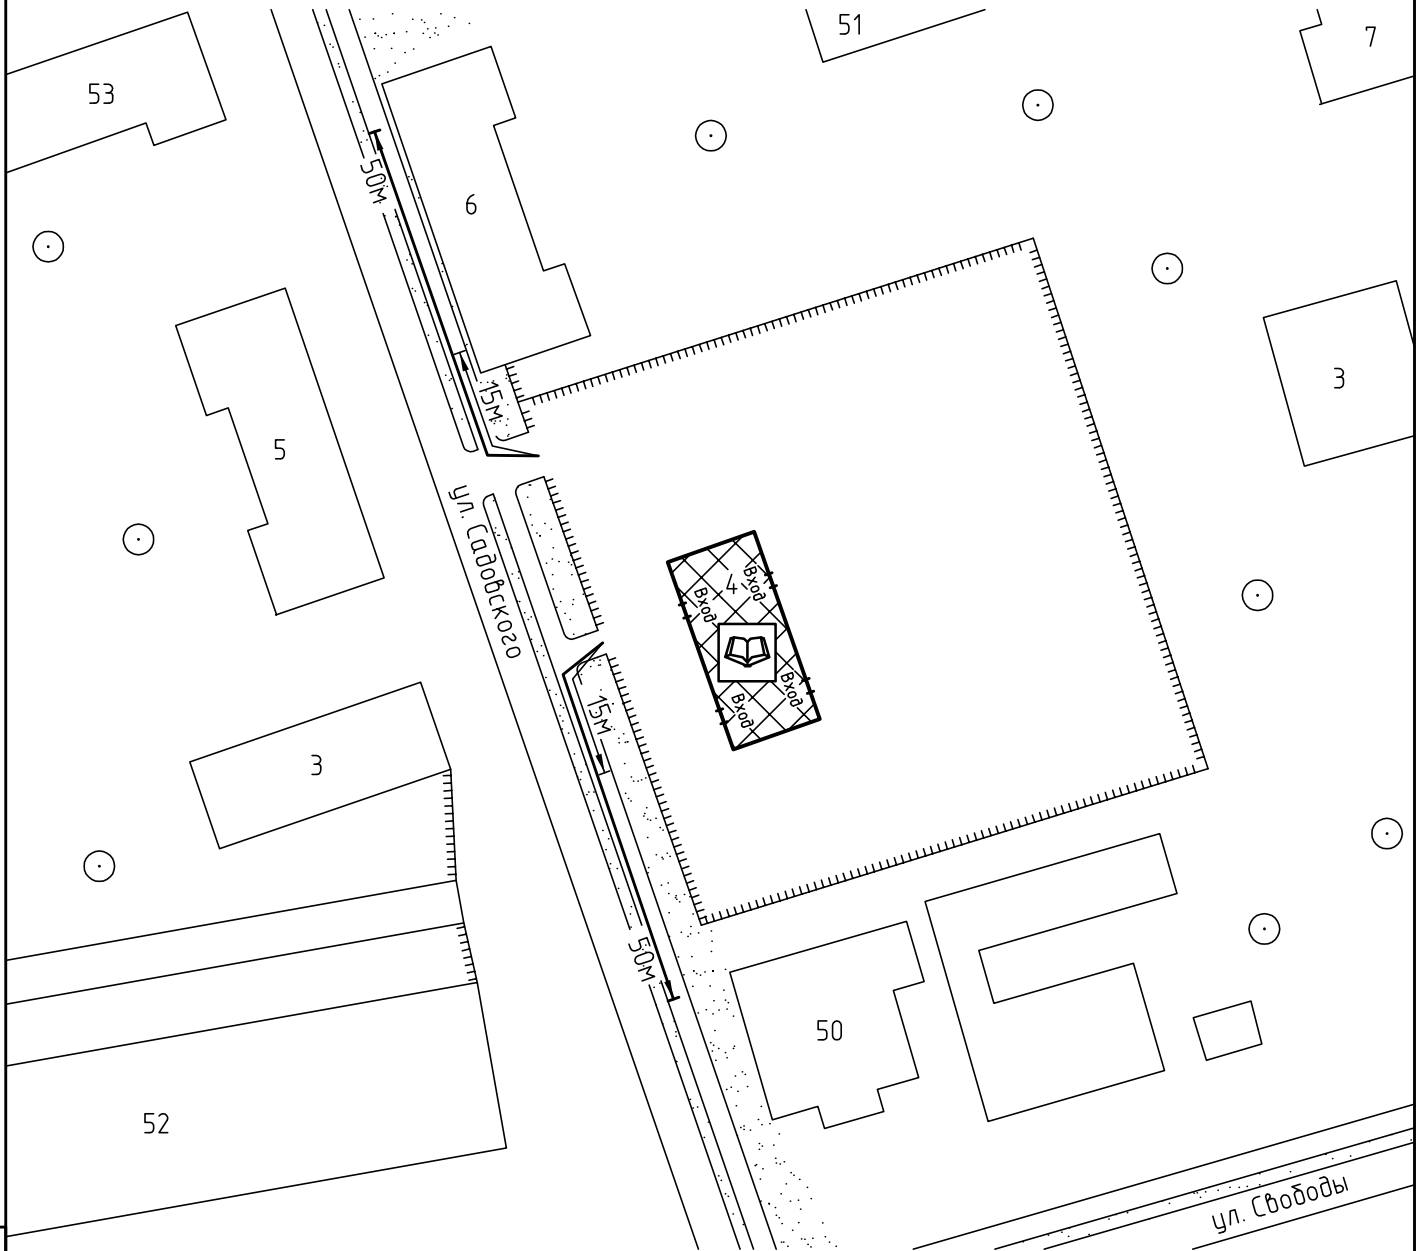

Схема прилегающей территории Детского сада №52
по адресу: г. Иваново ул.Садовского, д.4. М 1:1000

Условные обозначения:

Организации и объекты от которых определяется расстояние.

Объект торговли.

Объект общественного питания.

Детские и образовательные учреждения.

Окружающая застройка.

Ограждение прилегающей территории.

Ворота.

50м

Расстояние 50м.

15м

Расстояние 15м.