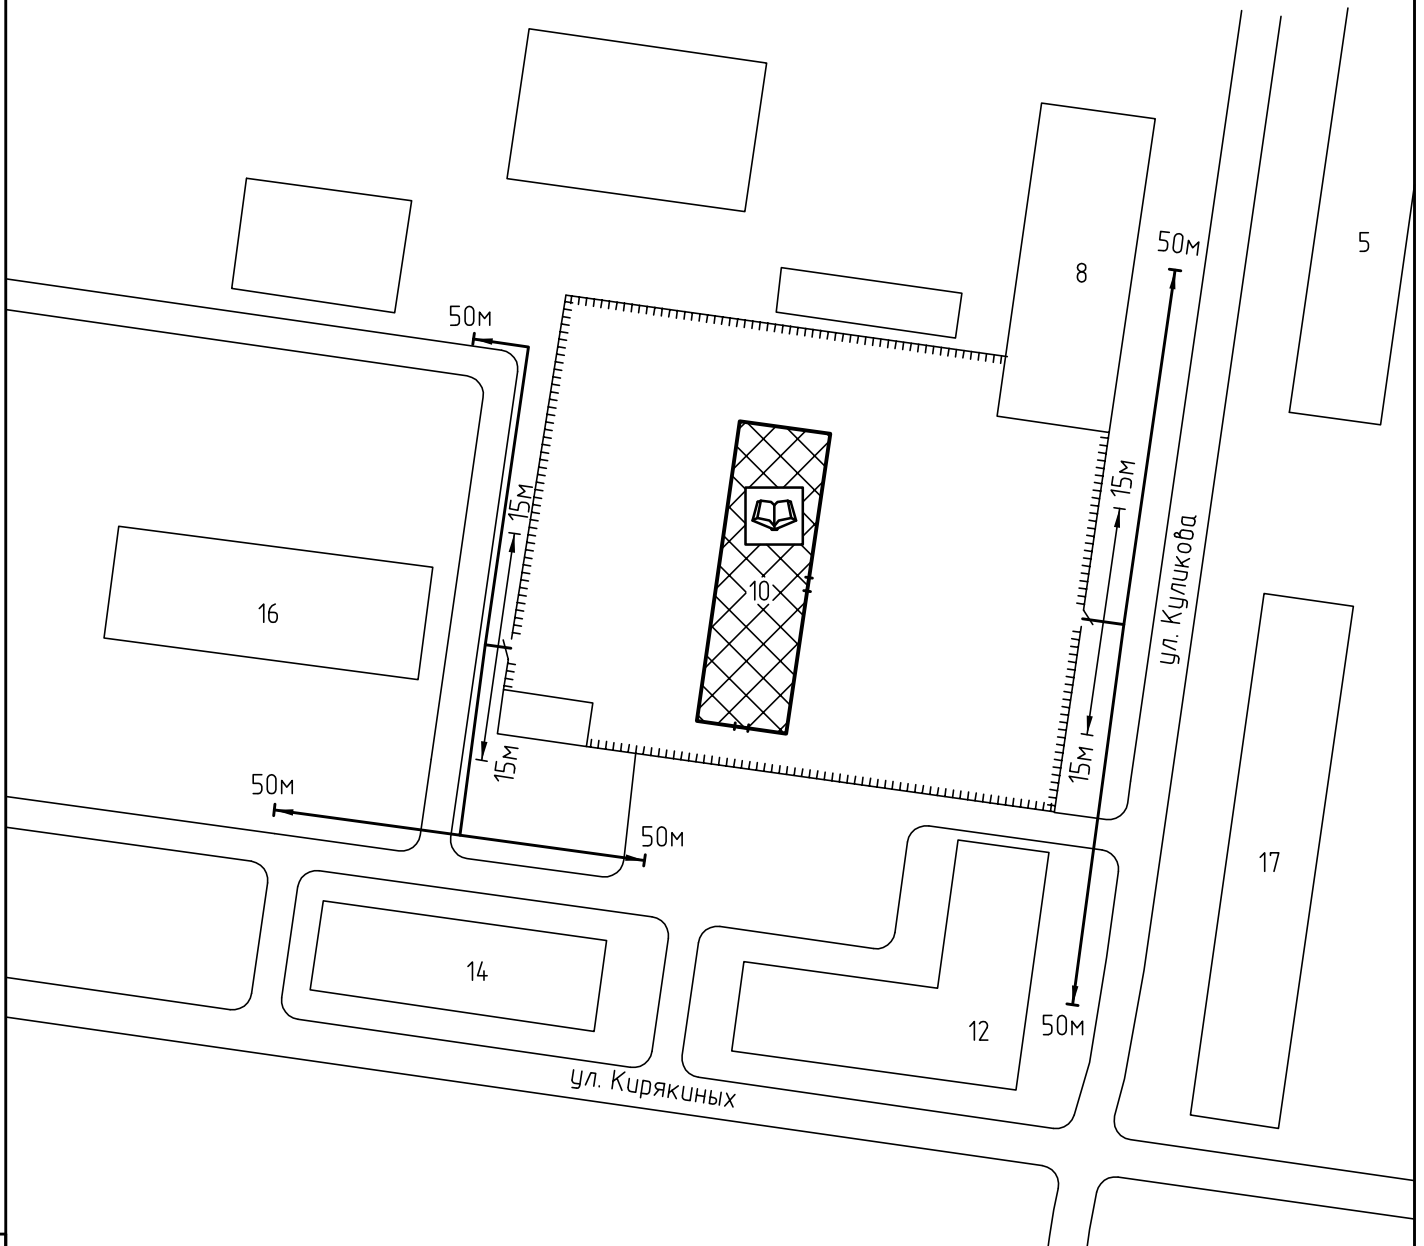

Схема прилегающей территории Детского сада №123
по адресу: г. Иваново ул.Куликова, д.10. М 1:1000

Условные обозначения:

Организации и объекты от которых
определяется расстояние.

Объект торговли.

Объект общественного
питания.

Детские и образовательные
учреждения.

Окружающая застройка.

Ограждение прилегающей
территории.

Ворота.

Расстояние 50м.

Расстояние 15м.

Дороги, тротуары.

Пешеходный переход.