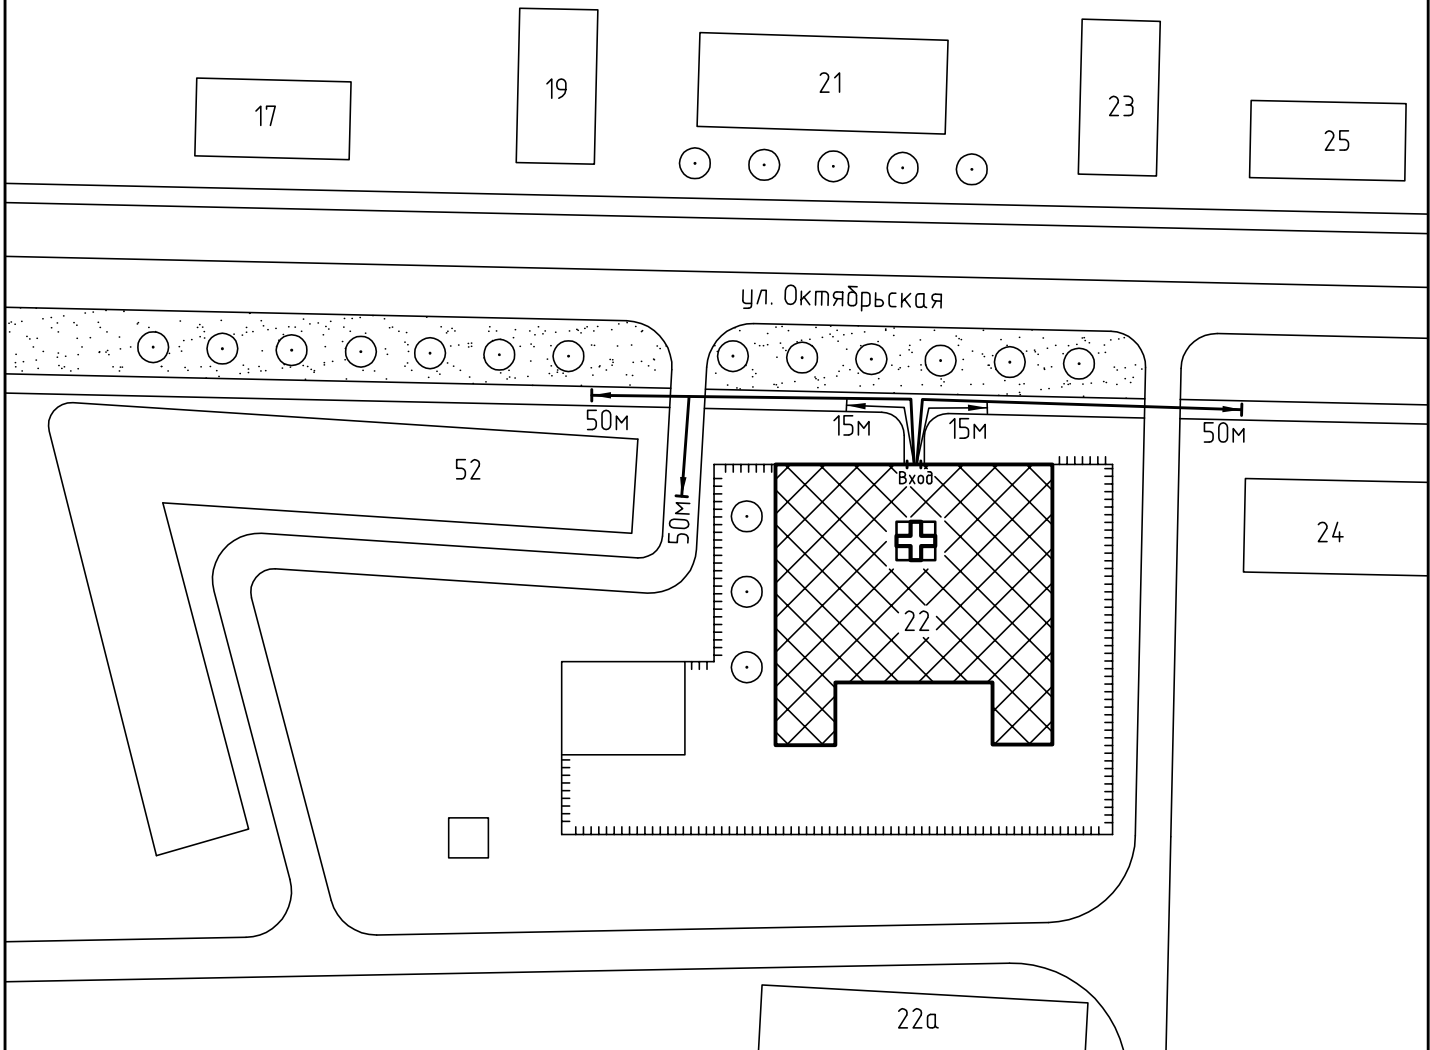

Схема прилегающей территории
 центра лечения зависимостей
 ООО "Альтус Плюс"
 по адресу: г. Иваново ул. Октябрьская, д.22, М 1:1000.

Условные обозначения:

Организации и объекты от которых
 определяется расстояние.

Объект торговли.

Объект общественного
 питания.

Детские и образовательные
 учреждения.

Объект здравоохранения.

Окружающая застройка.

Ограждение прилегающей
 территории.

Ворота.

Расстояние 50м.

Расстояние 15м.

Дороги, тротуары.

Пешеходный переход.

Газон.

Деревья.

Взам. инв. №

Подп. и дата

Инв. № подл