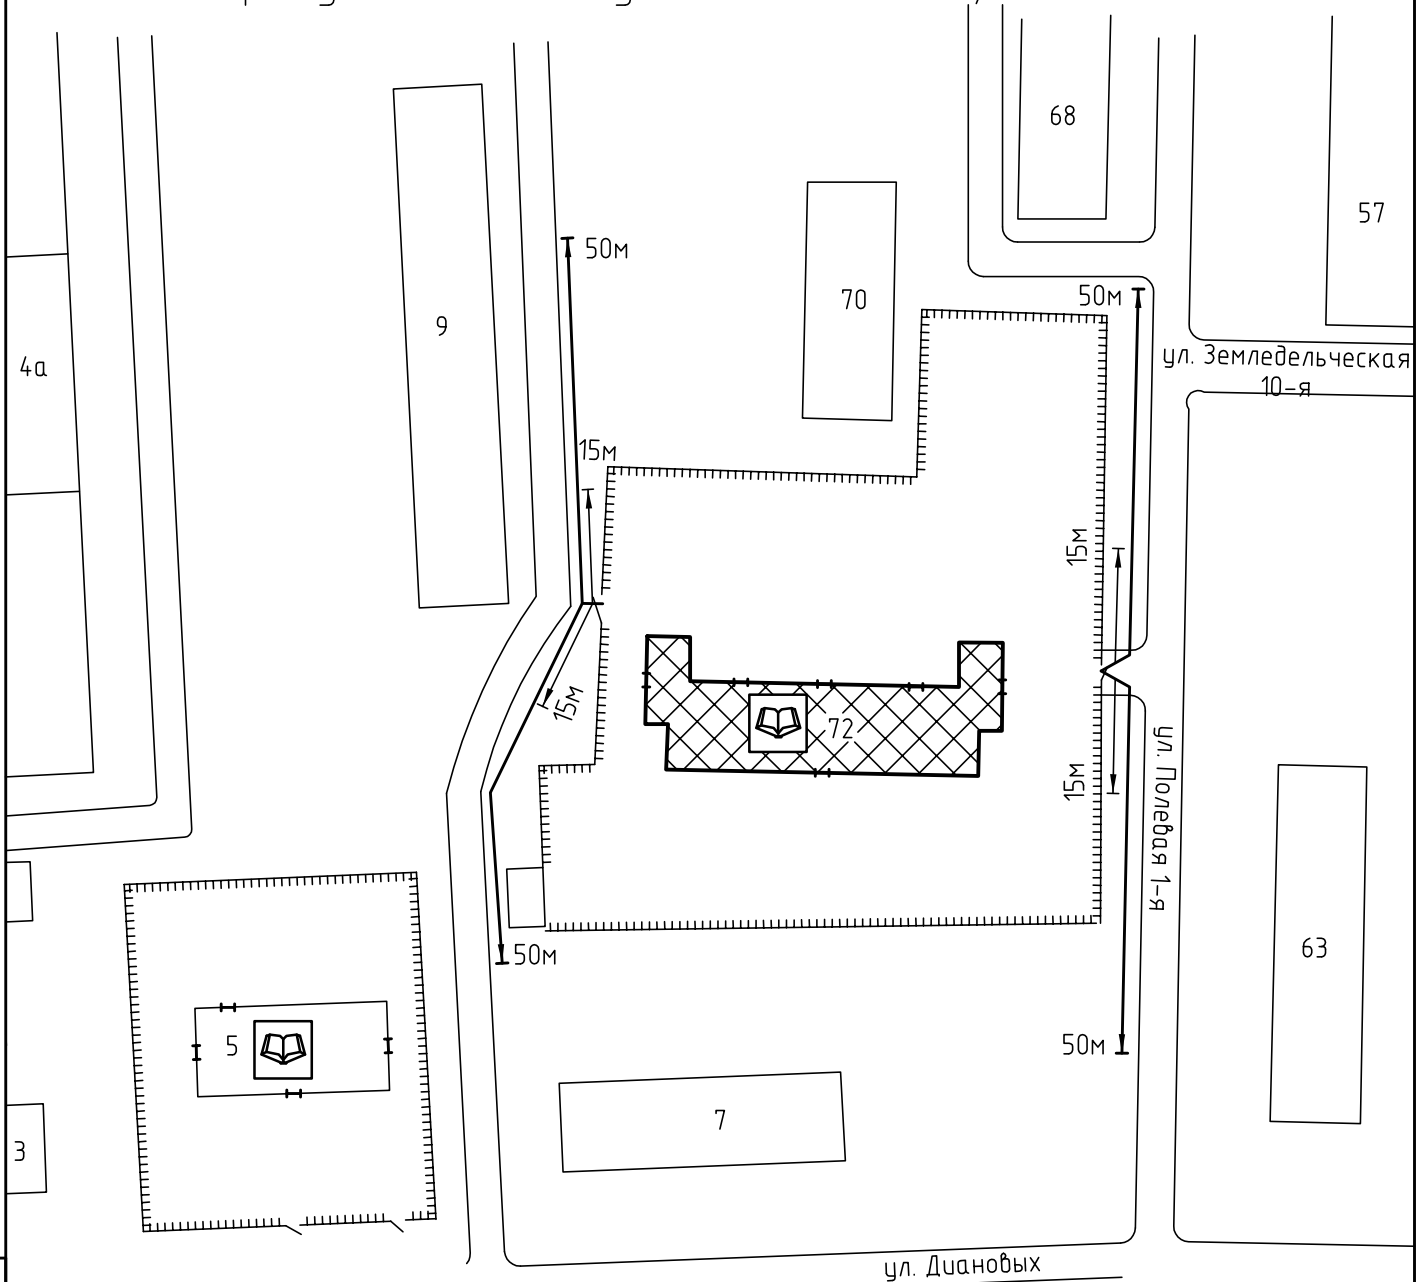

Схема прилегающей территории Детский сад №163
по адресу: г. Иваново ул.Полевая 1-ая, д.72. М 1:1000

Условные обозначения:

Организации и объекты от которых
определяется расстояние.

Объект торговли.

Объект общественного
питания.

Детские и образовательные
учреждения.

Окружающая застройка.

Ограждение прилегающей
территории.

Ворота.

50м

Расстояние 50м.

15м

Расстояние 15м.