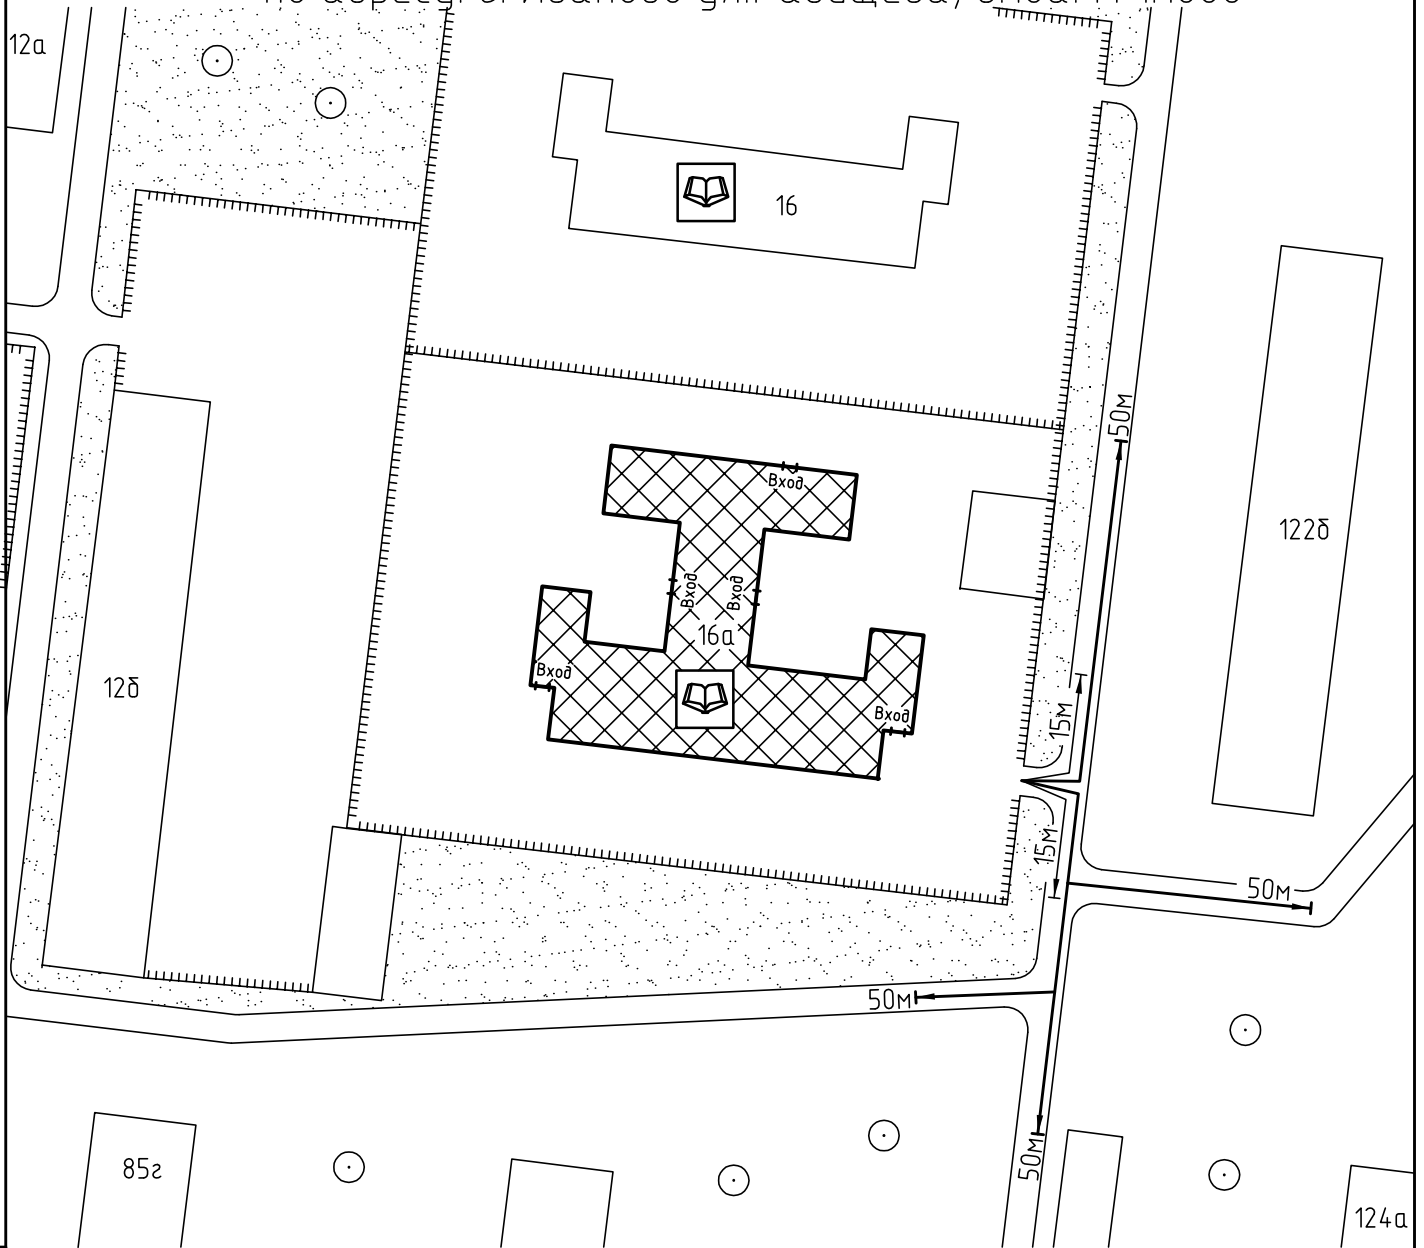

Схема прилегающей территории  
 Детского сада №165 "Центр развития ребенка"  
 по адресу: г. Иваново ул.Радищева, д.16а. М 1:1000

Условные обозначения:

Организации и объекты от которых  
 определяется расстояние.

Объект торговли.

Объект общественного  
 питания.

Детские и образовательные  
 учреждения.

Окружающая застройка.

Ограждение прилегающей  
 территории.

Ворота.

50м

Расстояние 50м.

15м

Расстояние 15м.

Дороги, тротуары.

Пешеходный переход.

Газон.

Деревья.