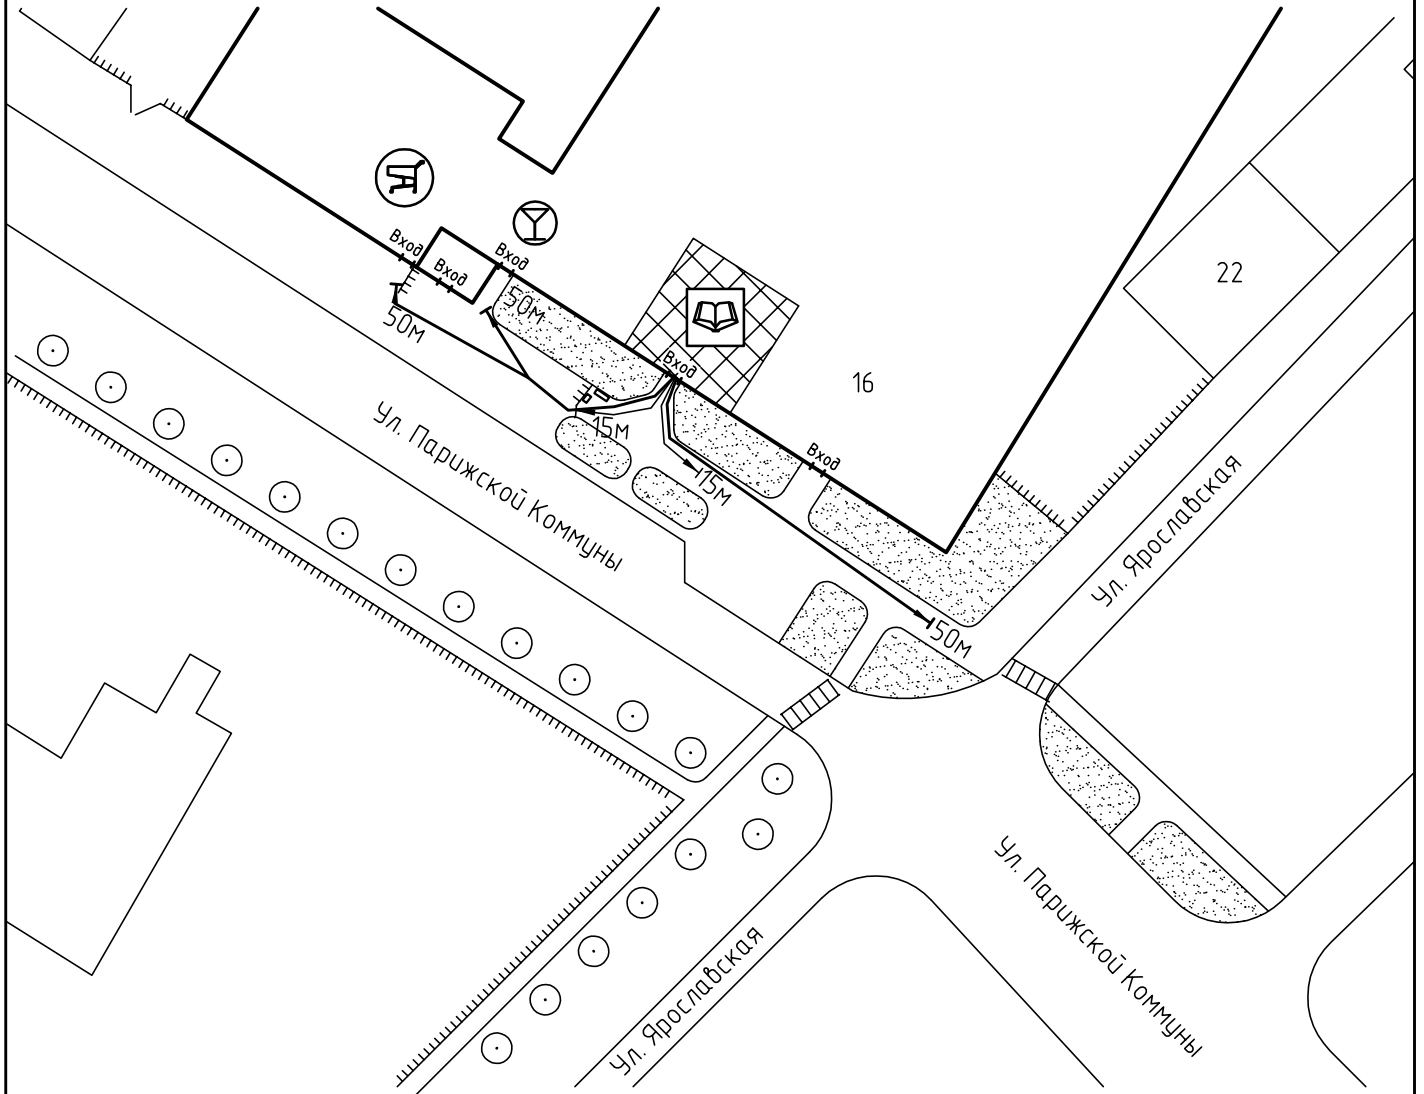

Схема прилегающей территории
автономного областного государственного учреждения
дополнительного образования детей СДЮШОР №2
по адресу: г. Иваново ул. Парижской Коммуны, д.16. М 1:1000

Условные обозначения:

	Организации и объекты от которых определяется расстояние.		Ворота.
	Объект торговли.		Расстояние 50м.
	Объект общественного питания.		Расстояние 15м.
	Детские и образовательные учреждения.		Дороги, тротуары.
	Окружающая застройка.		Пешеходный переход.
	Ограждение прилегающей территории.		Газон.
	Объект здравоохранения.		Деревья.