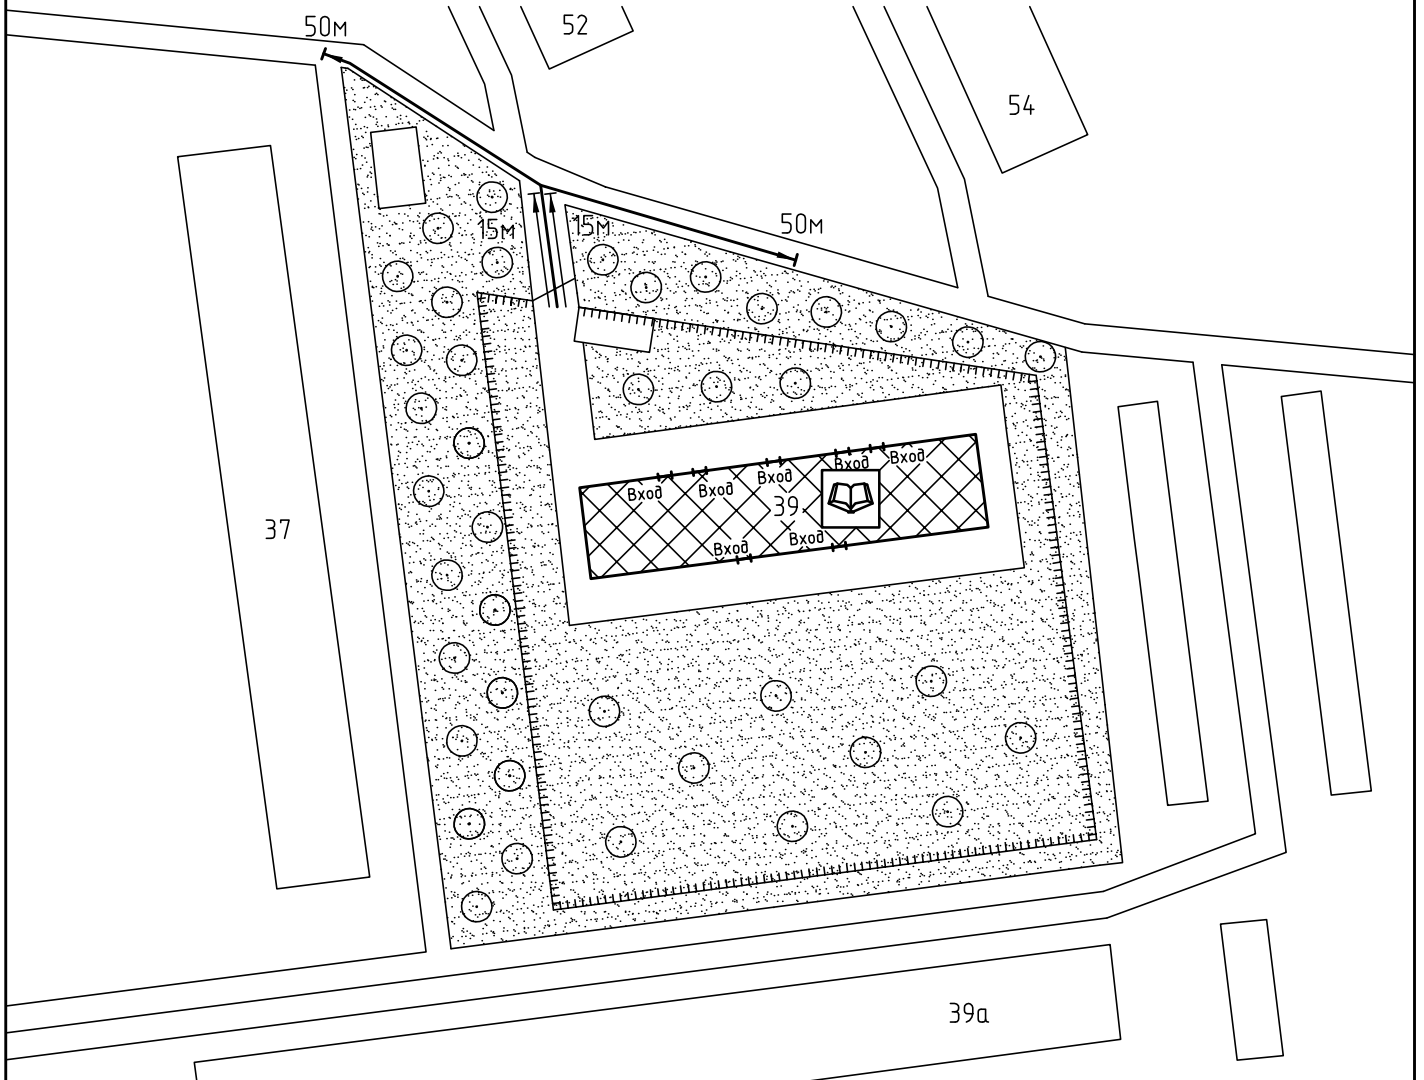

Схема прилегающей территории  
детского сада общеобразовательного вида №45  
по адресу: г. Иваново ул. Комсомольская, д.39. М 1:1000

Условные обозначения:

	Организации и объекты от которых определяется расстояние.		Ворота.
	Объект торговли.		Расстояние 50м.
	Объект общественного питания.		Расстояние 15м.
	Детские и образовательные учреждения.		Дороги, тротуары.
	Объект здравоохранения		Пешеходный переход.
	Окружающая застройка		Газон.
	Ограждение прилегающей территории		Деревья групповой посадки.