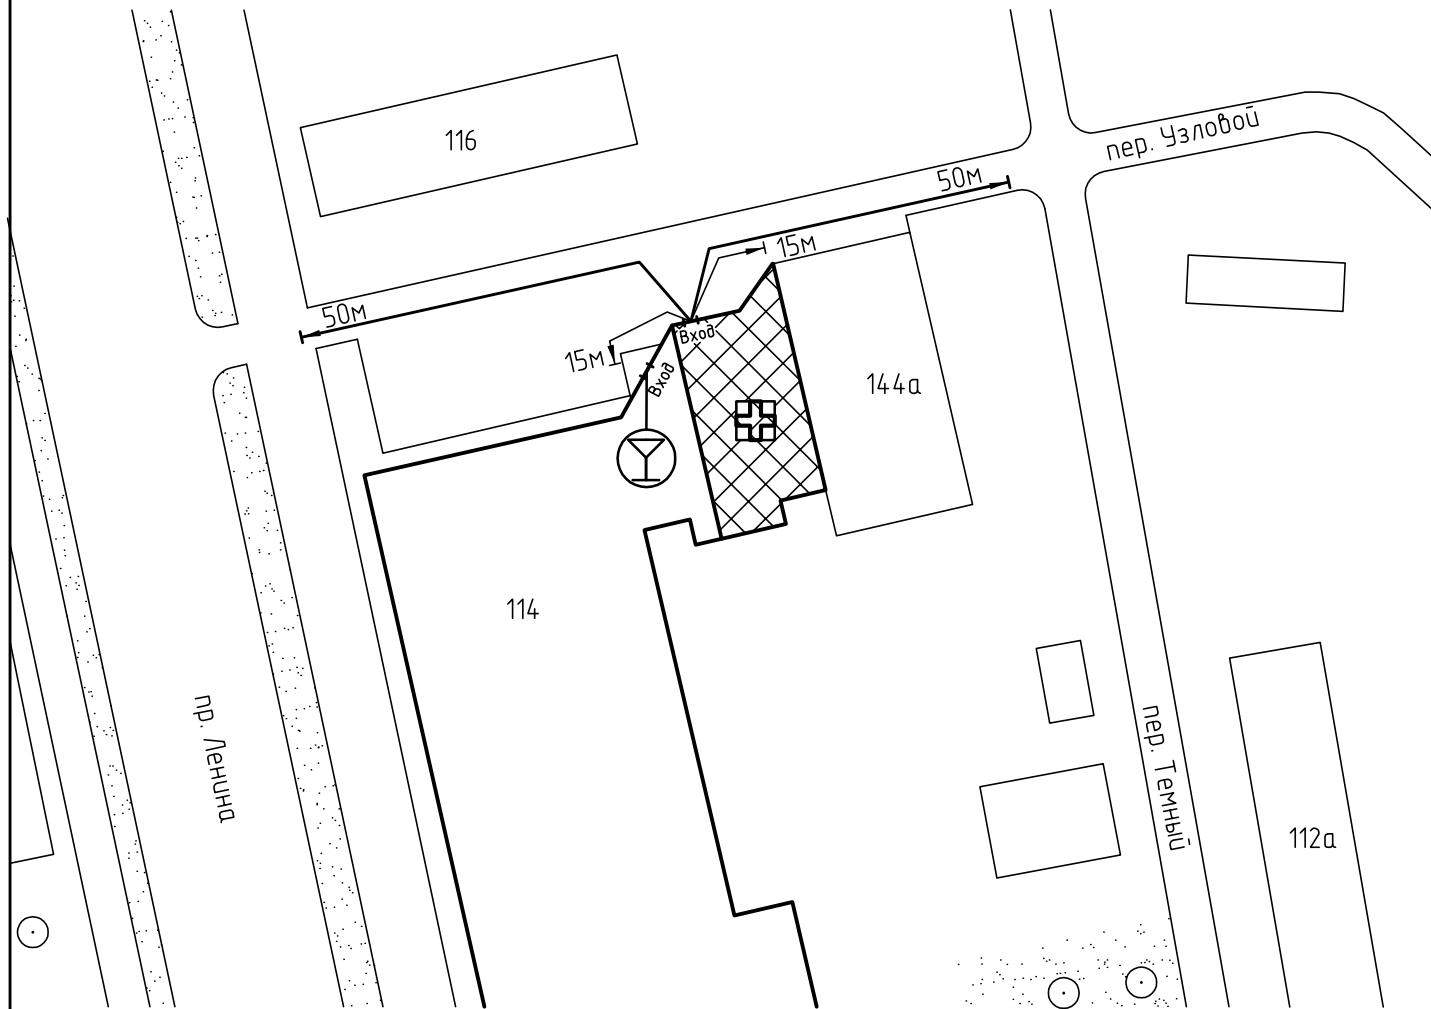

Схема прилегающей территории
 Центра медицинской косметологии «МедЭстет»
 по адресу: г. Иваново пр. Ленина, д. 114. М 1:1000

Условные обозначения:

Организации и объекты от которых определяется расстояние.

Объект торговли.

Объект общественного питания.

Объект здравоохранения.

Окружающая застройка.

Ограждение прилегающей территории.

Ворота.

Расстояние 50м.

Расстояние 15м.