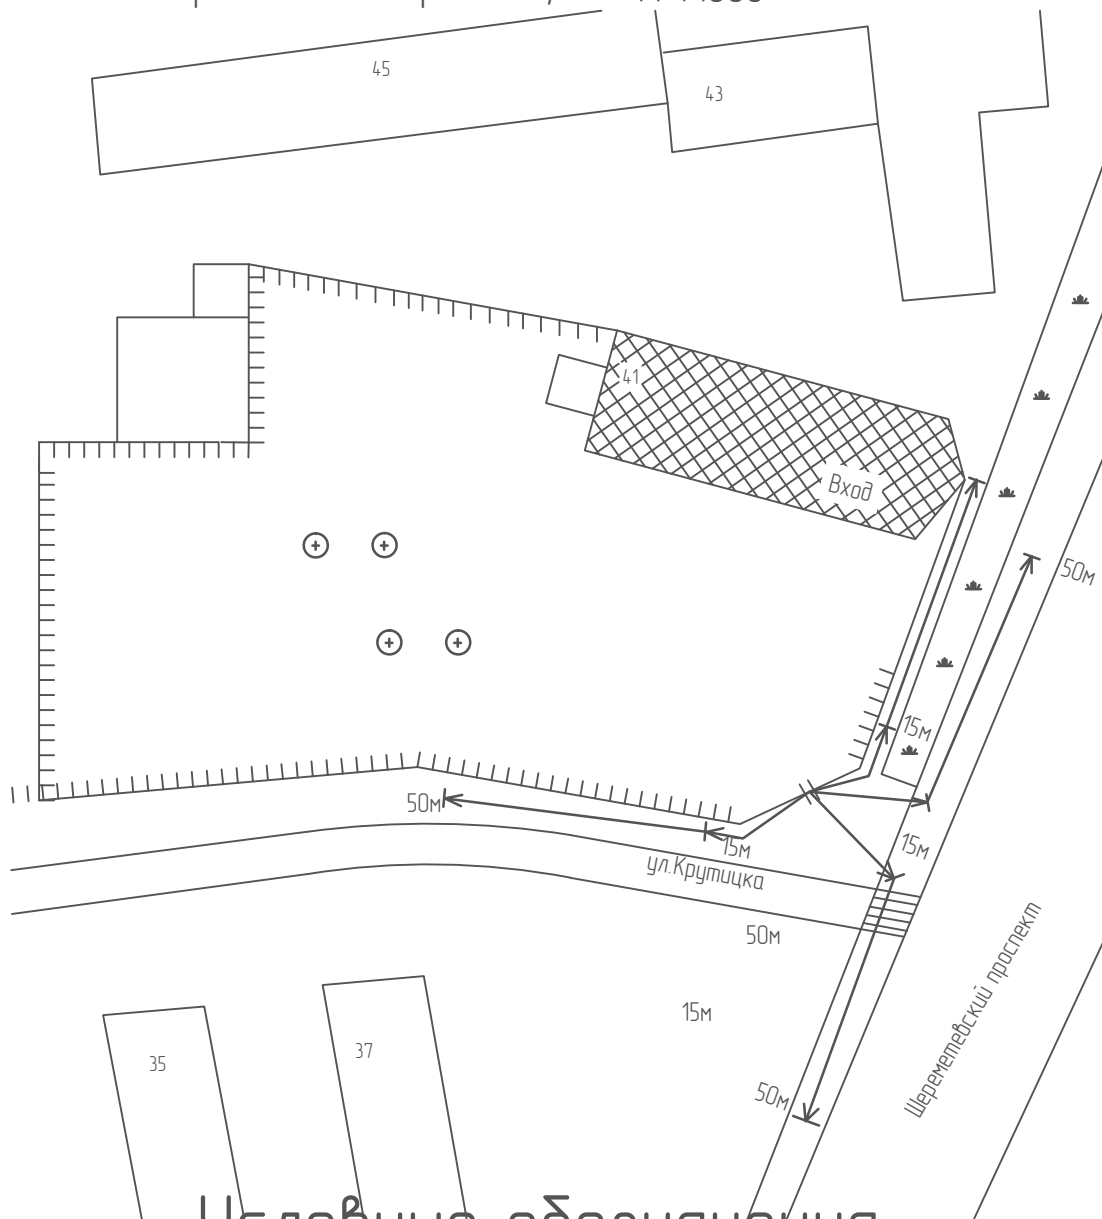

Храм Казанской иконы Божией Матери
Шереметевский проспект, 41 М 1:1000

Условные обозначения

	Организация и объекты отрасли, которые определяются		Расстояние 50м
	Объект торговли		Расстояние 15м
	Объект общественного питания		Дороги, тротуары
	Детские и образовательные учреждения		Пешеходный переход
	Окружающая застройка		Газон
	Ворота		Деревья
	Розничная торговля алкоголем		Ограждение прилегающей территории Ограждение высотой 0.5м