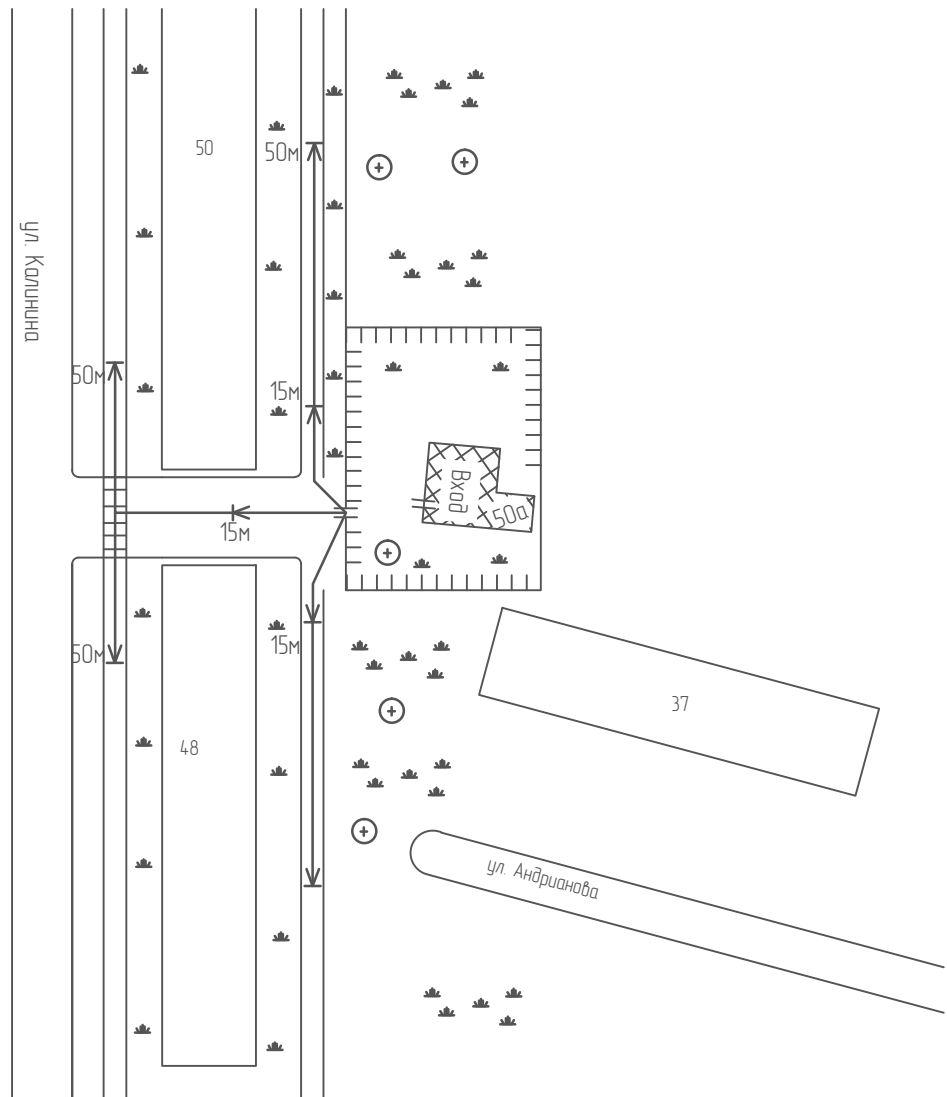

Храм иконы Божией Матери Придавление Ума  
ул. Калинина, 50а М 1:1000

Ворота

Разничная торговля алкоголем

50м

Расстояние 50м

15м

Расстояние 15м

Дороги, тротуары

Пешеходный переход

Газон

Деревья

Ограждение прилегающей территории  
Ограждение высотой 0,5м

ИП Гаусина Л.Ю. \_\_\_\_\_ 2013

Составил: \_\_\_\_\_