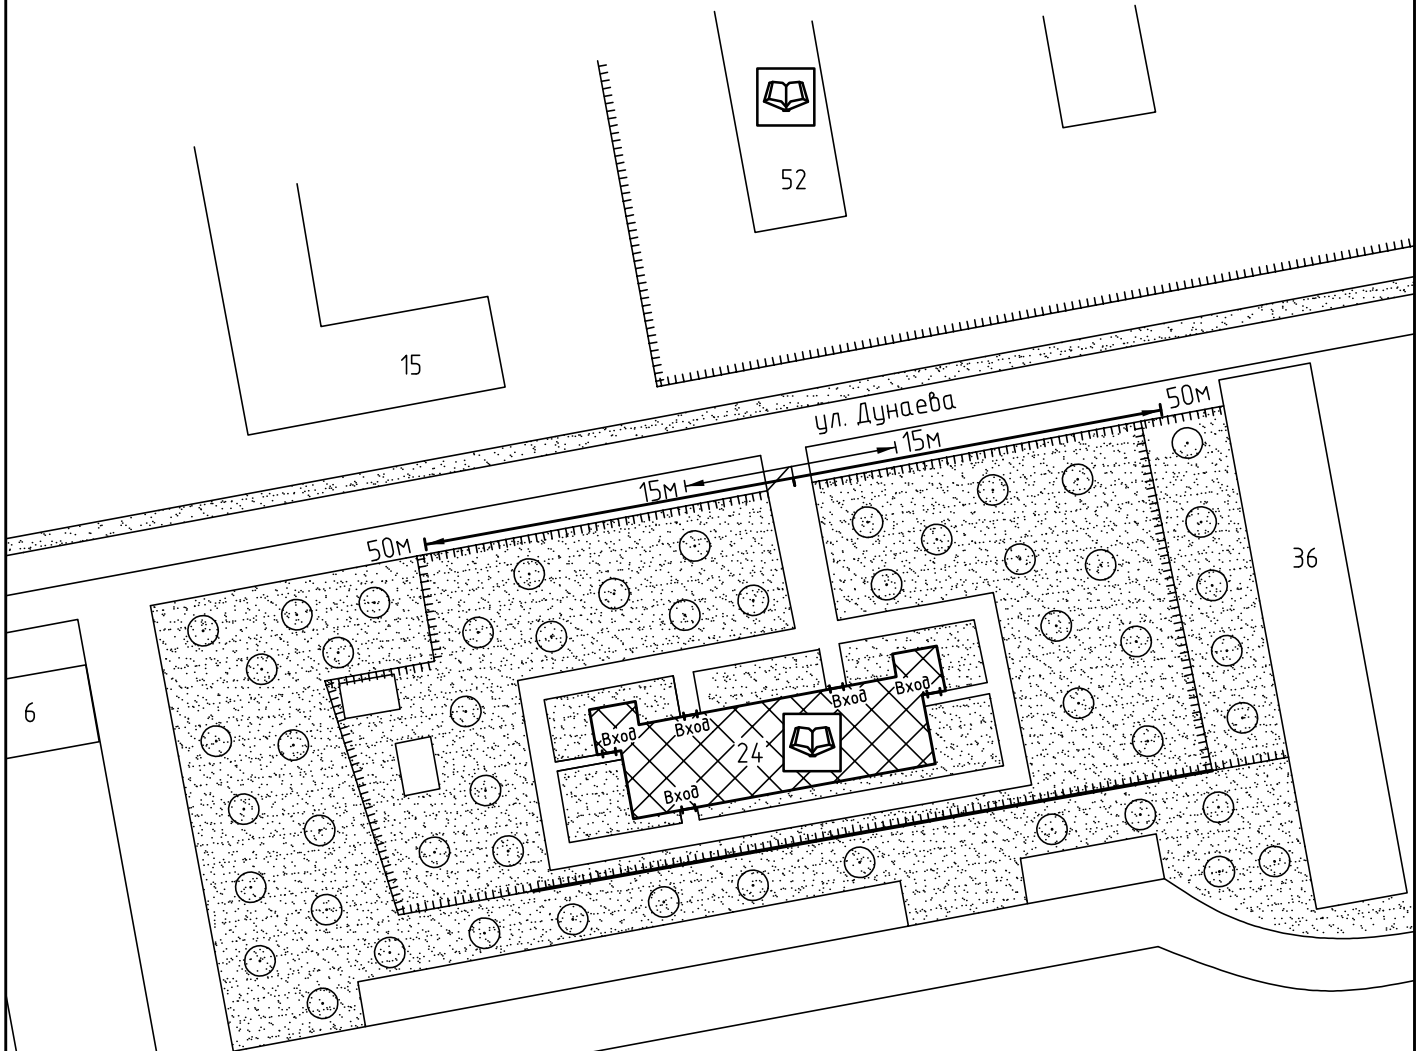

Схема прилегающей территории
 детского сада №95 по адресу:
 г. Иваново ул. Дунаева, д.24. М 1:1000

Условные обозначения:

- | | | | |
|---|---|--|----------------------------|
|  | Организации и объекты от которых определяется расстояние. |  | Ворота. |
|  | Объект торговли. |  | Расстояние 50м. |
|  | Объект общественного питания. |  | Расстояние 15м. |
|  | Детские и образовательные учреждения. |  | Дороги, тротуары. |
|  | Объект здравоохранения |  | Пешеходный переход. |
|  | Окружающая застройка |  | Газон. |
|  | Ограждение прилегающей территории |  | Деревья групповой посадки. |