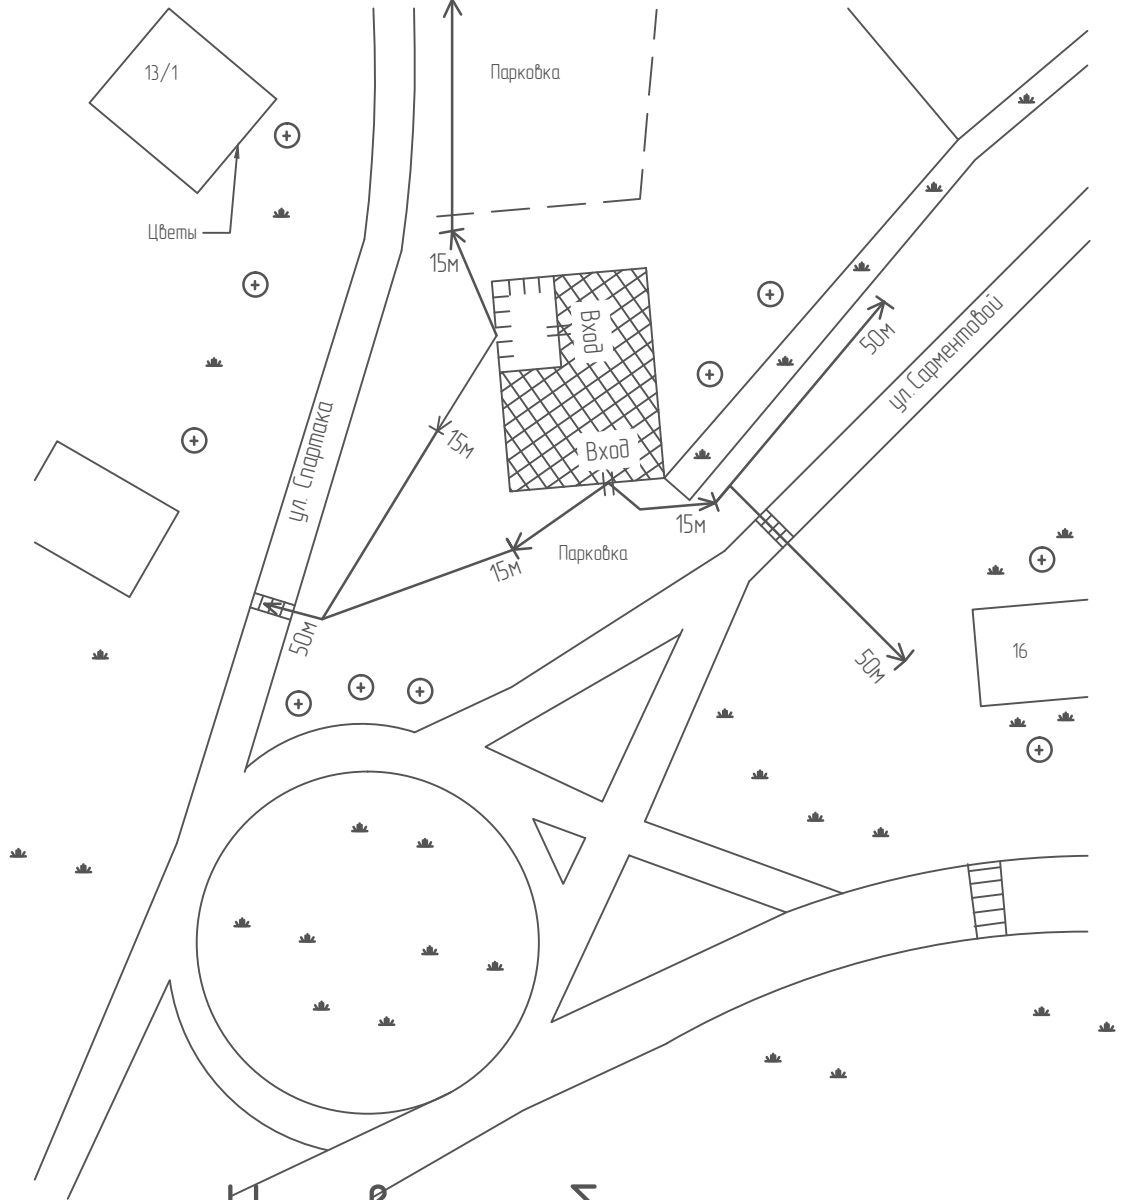

Музыкальная школа № 3  
 ул. Спартака, 18 М 1:1000

Условные обозначения

|               |  |
|---------------|--|
| Взаим. инв. № |  |
| Подп. и дата  |  |
| Инв. № подл   |  |

Организация и объекты отрасстояние которых определяется

Объект торговли

Объект общественного питания

Детские и образовательные учреждения

Окружающая застройка

Ворота

Разничная торговля алкоголем

Расстояние 50м

Расстояние 15м

Дороги, тротуары

Пешеходный переход

Газон

Деревья

Ограждение прилегающей территории  
 Ограждение высотой 0.5м

ИП Гаисина Л.Ю. \_\_\_\_\_ 2013

Составил: \_\_\_\_\_