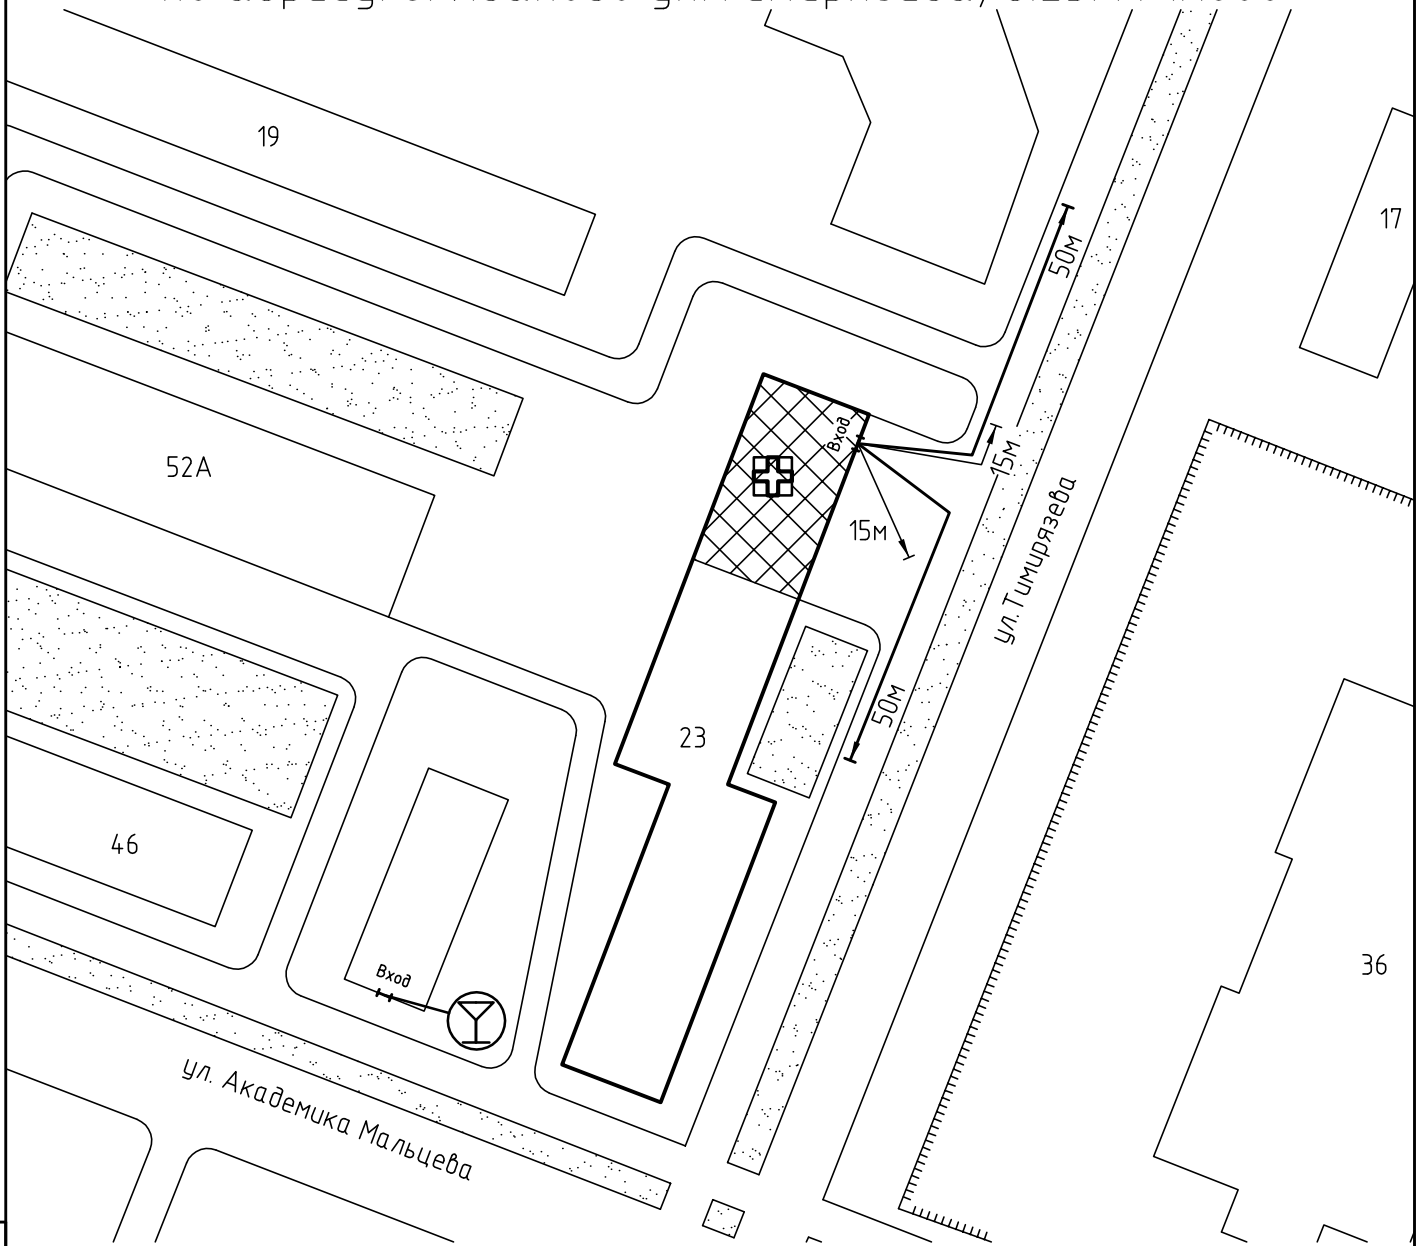

Схема прилегающей территории Ивановского государственного университета, профилакторий по адресу: г. Иваново ул. Тимирязева, д. 23. М 1:1000

Условные обозначения:

Организации и объекты от которых определяется расстояние.

Объект торговли.

Объект общественного питания.

Объект здравоохранения.

Окружающая застройка.

Ограждение прилегающей территории.

Ворота.

50м

Расстояние 50м.

15м

Расстояние 15м.

Дороги, тротуары.

Пешеходный переход.

Газон.

Деревья.