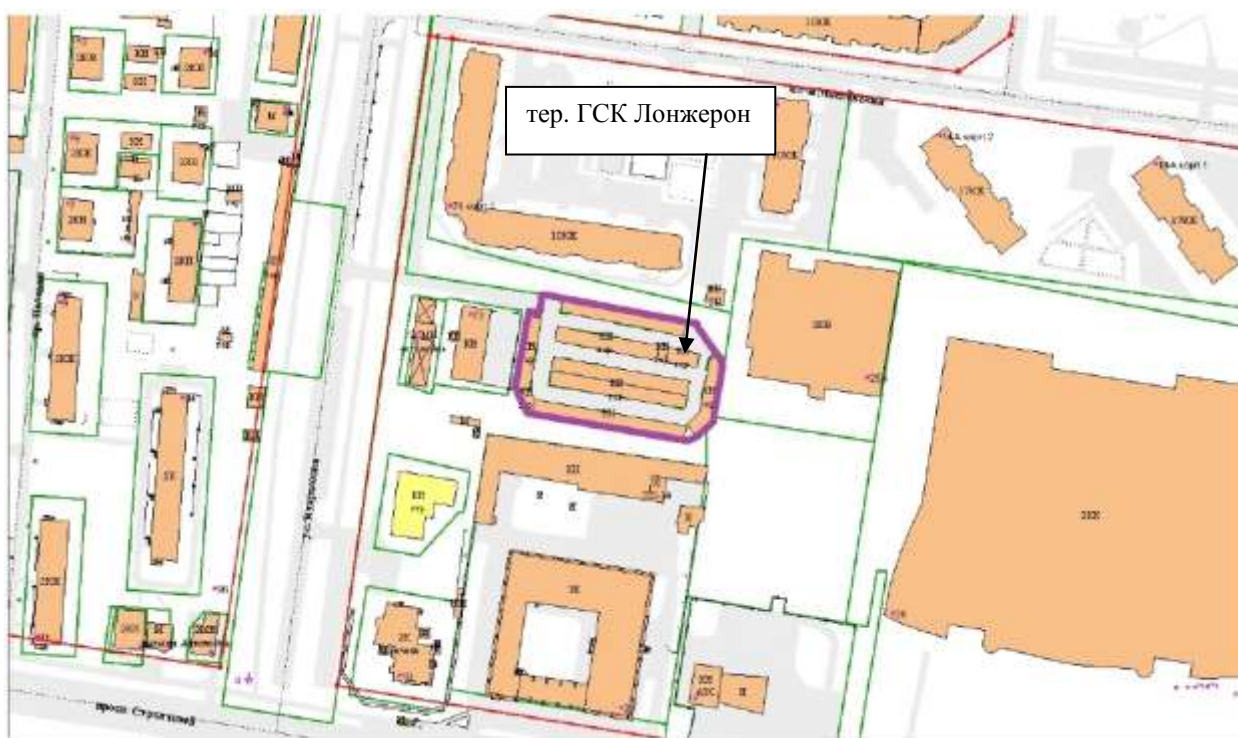

Приложение
к постановлению
Администрации города Иванова
от 06.10.2022 № 1498

Схема расположения элемента планировочной структуры города Иванова
в районе улицы Кудряшова

Условные обозначения:

— граница территории