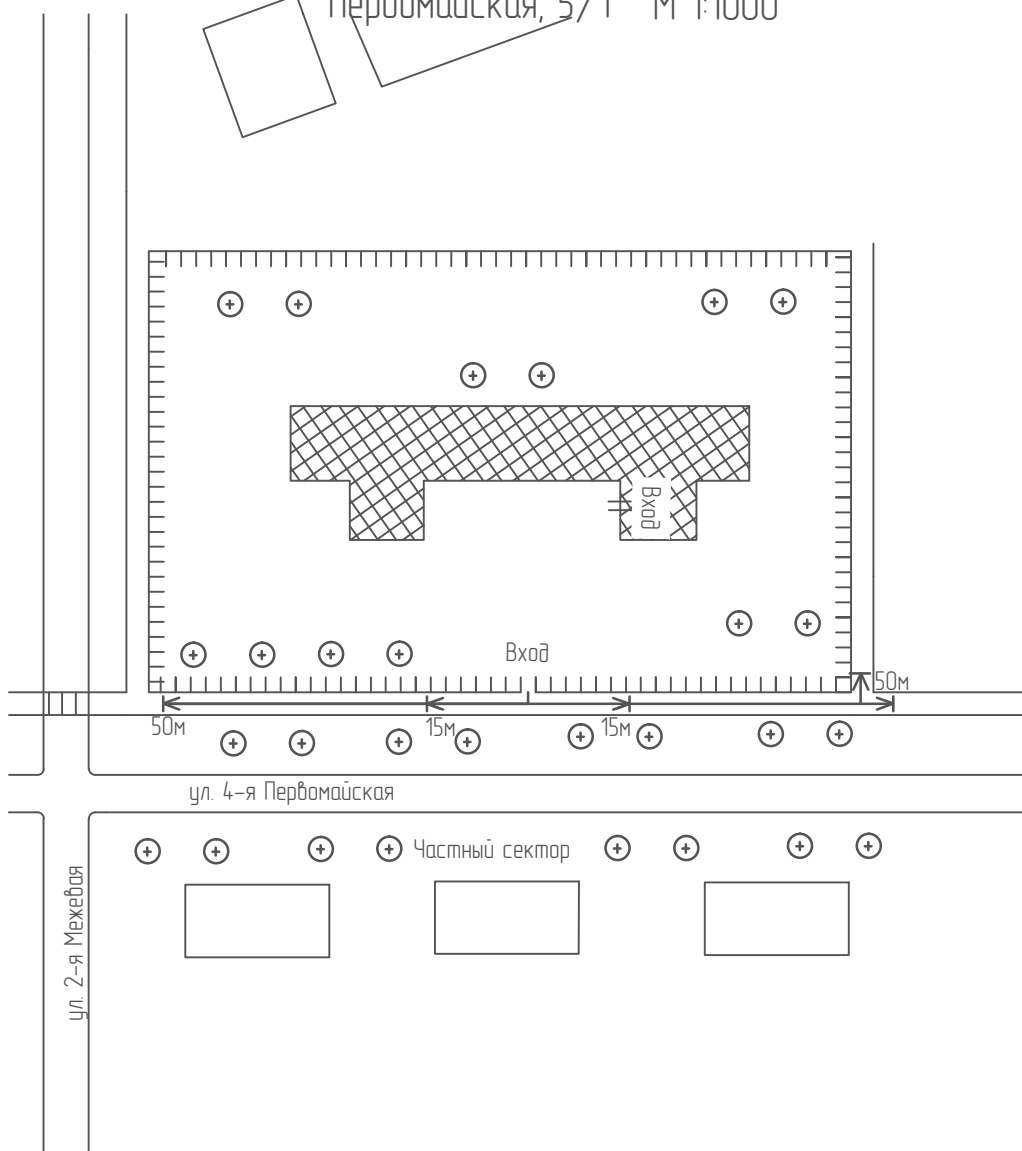

Ивановская специальная (коррекционная)
общеобразовательная школа № 1 VIII вида ул. 4-ая
Первомайская, 5/1 М 1:1000

Условные обозначения

	Организация и объекты отрасстояние которых определяется		Расстояние 50м
	Объект торговли		Расстояние 15м
	Объект общественного питания		Дороги, тротуары
	Детские и образовательные учреждения		Пешеходный переход
	Окружающая застройка		Газон
	Ворота		Деревья
	Разничная торговля алкоголем		Ограждение прилегающей территории Ограждение высотой 0.5м