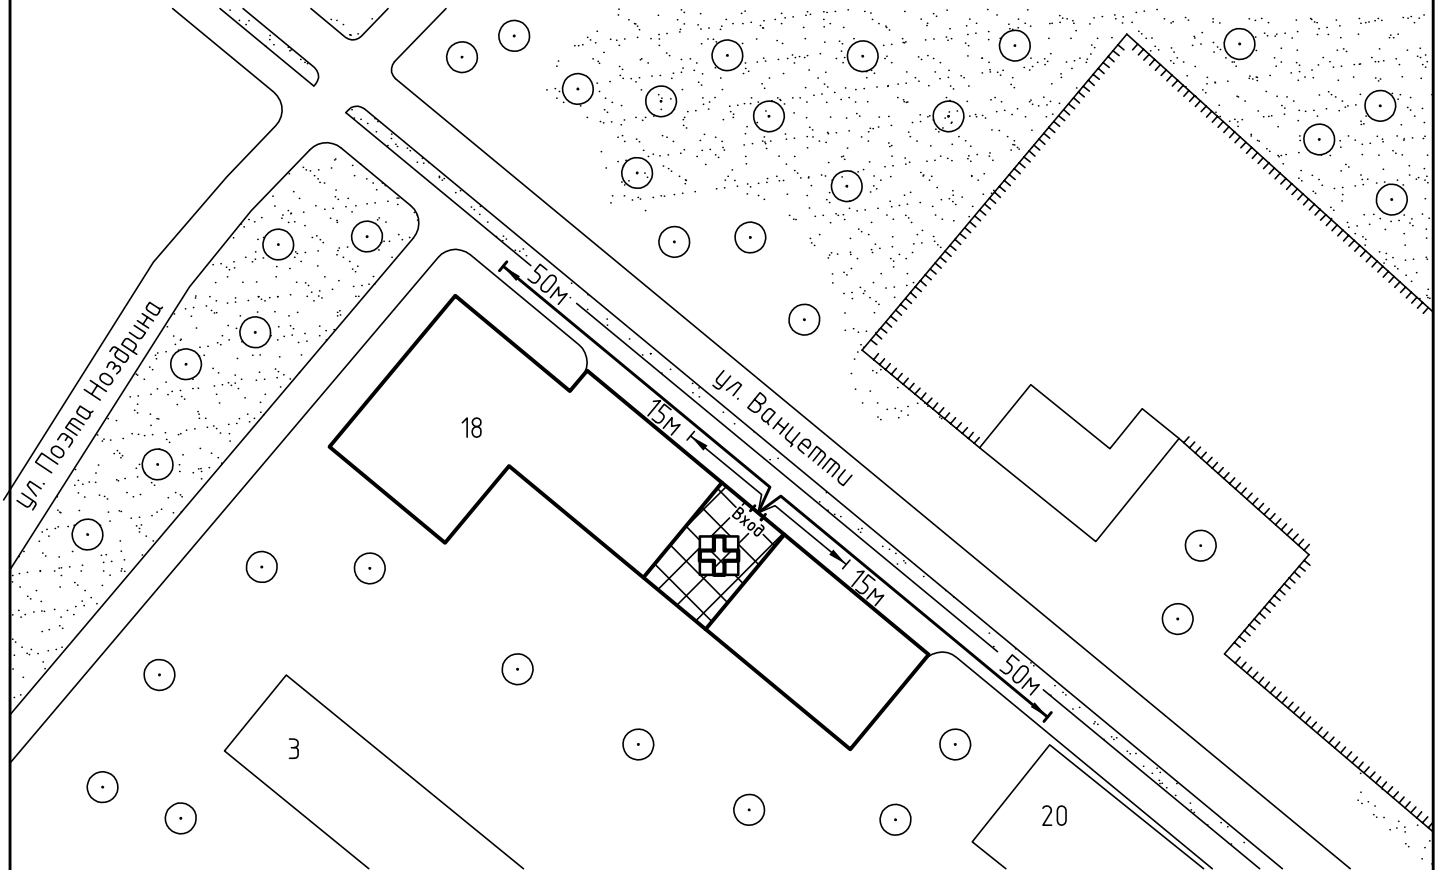

Схема прилегающей территории
 Салона красоты "Локо Стиль"
 по адресу: г. Иваново ул. Ванцетти, д. 18. М 1:1000

Условные обозначения:

Организации и объекты от которых определяется расстояние.

Объект торговли.

Объект общественного питания.

Детские и образовательные учреждения.

Окружающая застройка.

Ограждение прилегающей территории.

Ворота.

Расстояние 50м.

Расстояние 15м.

Дороги, тротуары.