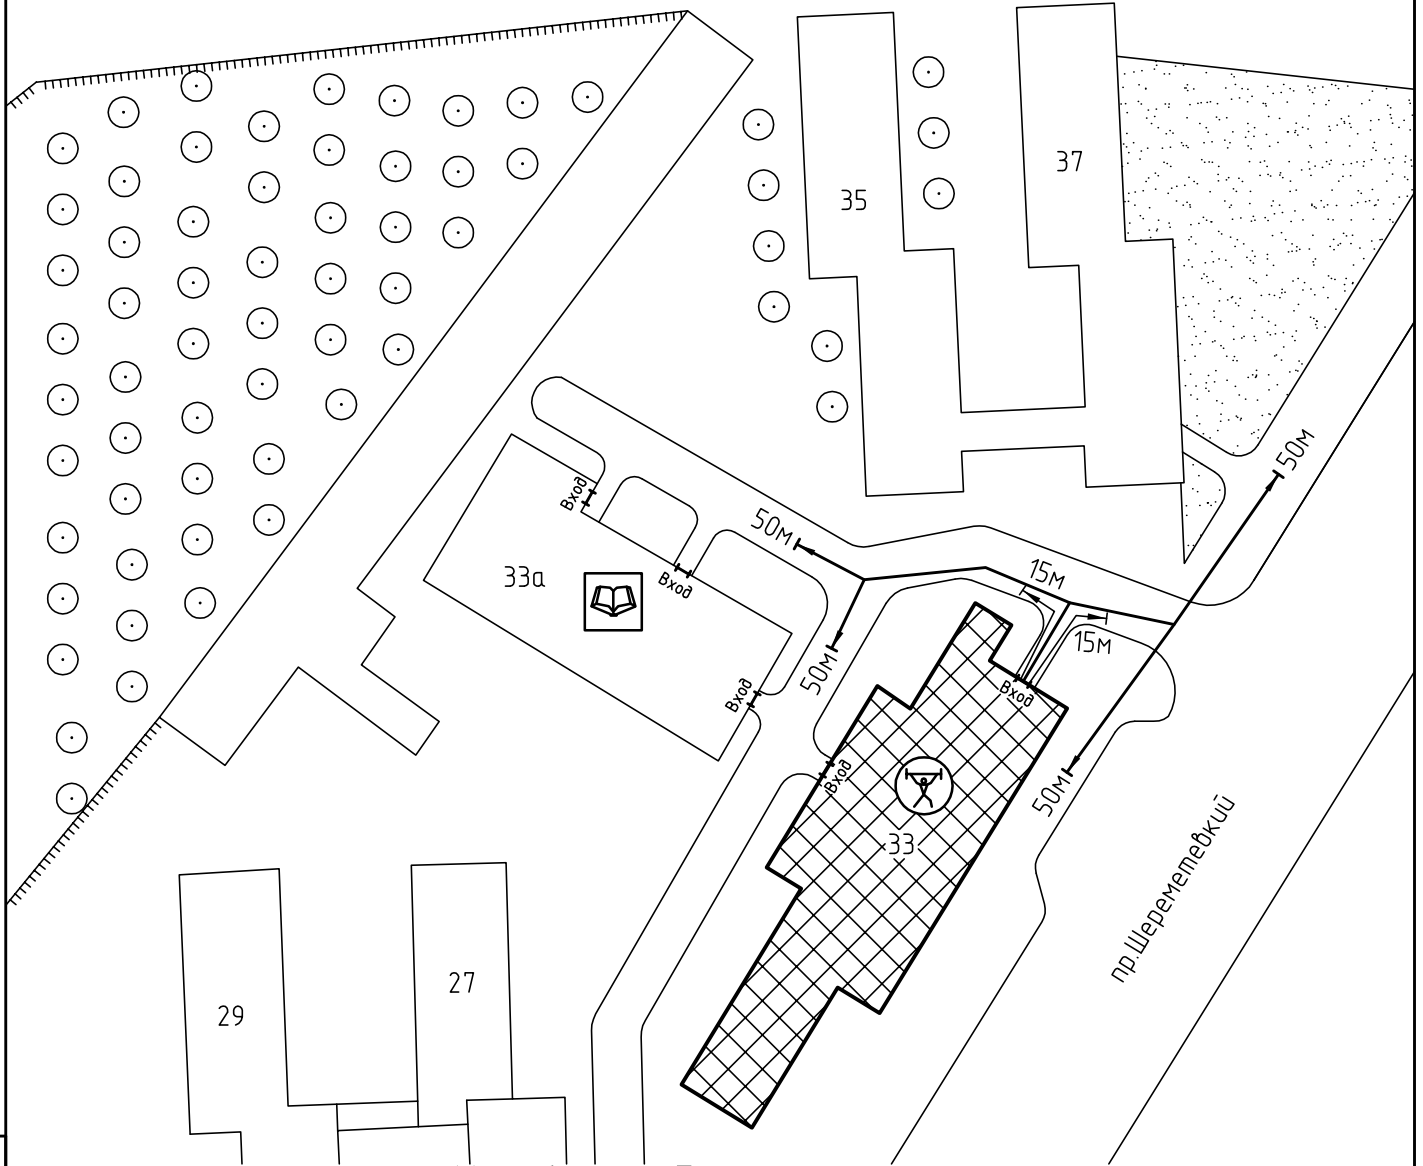

Схема прилегающей территории  
фитнес-клуба Република по адресу: г. Иваново  
пр.Шереметевский, д.33, М 1:1000.

Условные обозначения:

Организации и объекты от которых  
определяется расстояние.

Объект торговли.

Объект общественного  
питания.

Детские и образовательные  
учреждения.

Объект спорта.

Окружающая застройка.

Ограждение прилегающей  
территории.

Ворота.

Расстояние 50м.

Расстояние 15м.