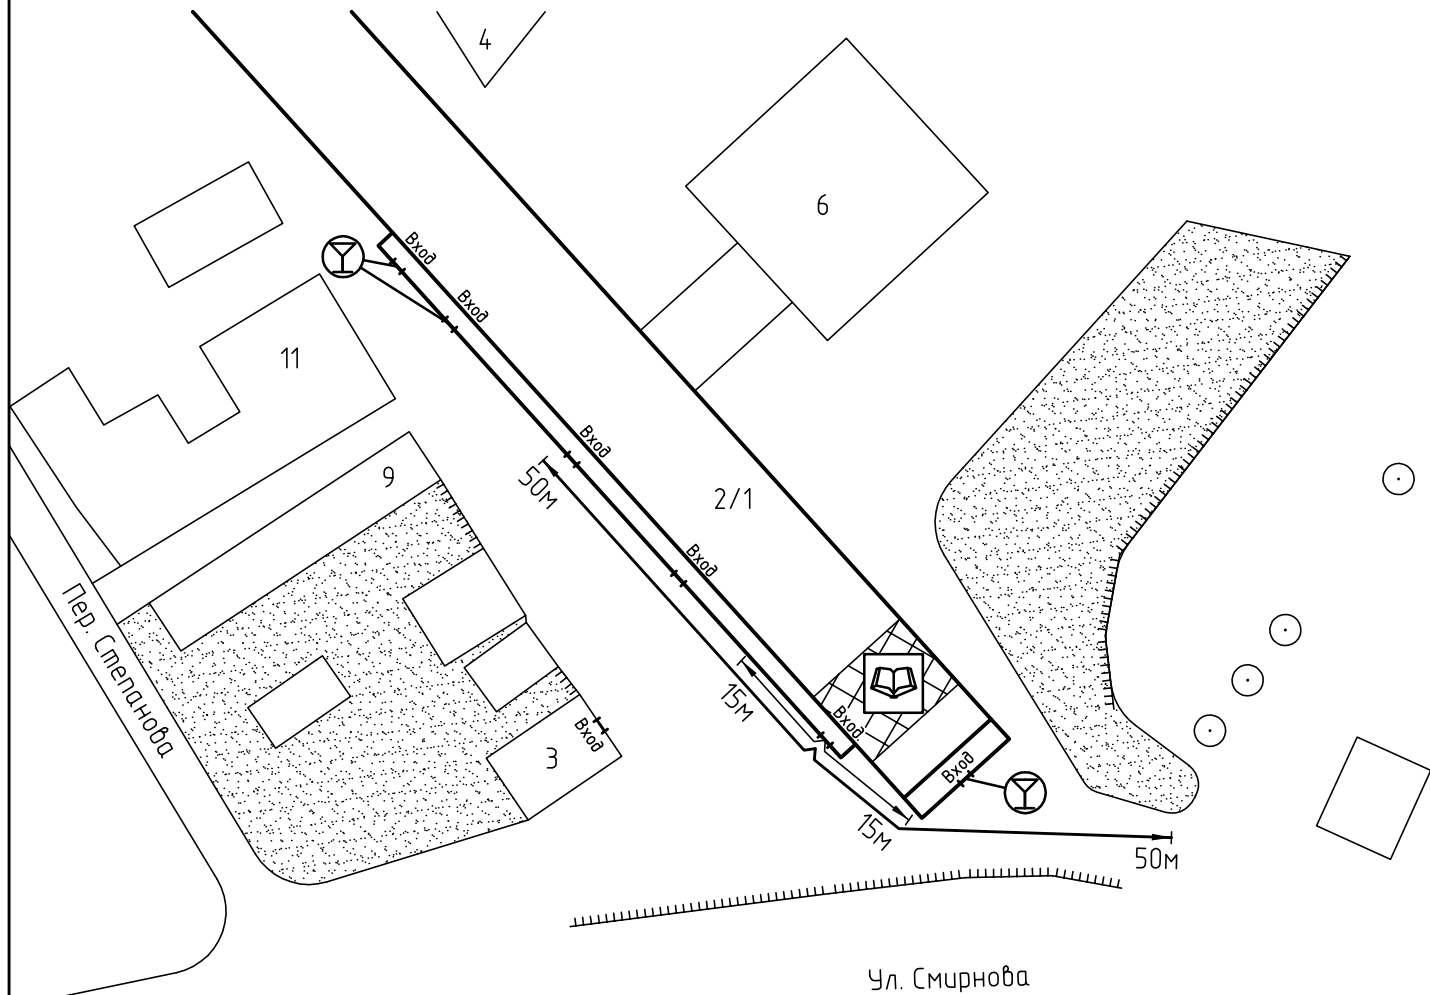

Схема прилегающей территории областного
государственного учреждения дополнительного образования
детей СДЮШОР №3
по адресу: г. Иваново пл. Революции, д.2/1. М 1:1000

Условные обозначения:

Организации и объекты от которых
определяется расстояние.

Объект торговли.

Объект общественного
питания.

Детские и образовательные
учреждения.

Окружающая застройка

Ограждение прилегающей
территории

Ворота.

50м

Расстояние 50м.

15м

Расстояние 15м.

Дороги, тротуары.

Пешеходный переход.

Газон.

Деревья групповой посадки.

ООО "АКБ СТАЛЬ" _____ 2013

Составил: _____