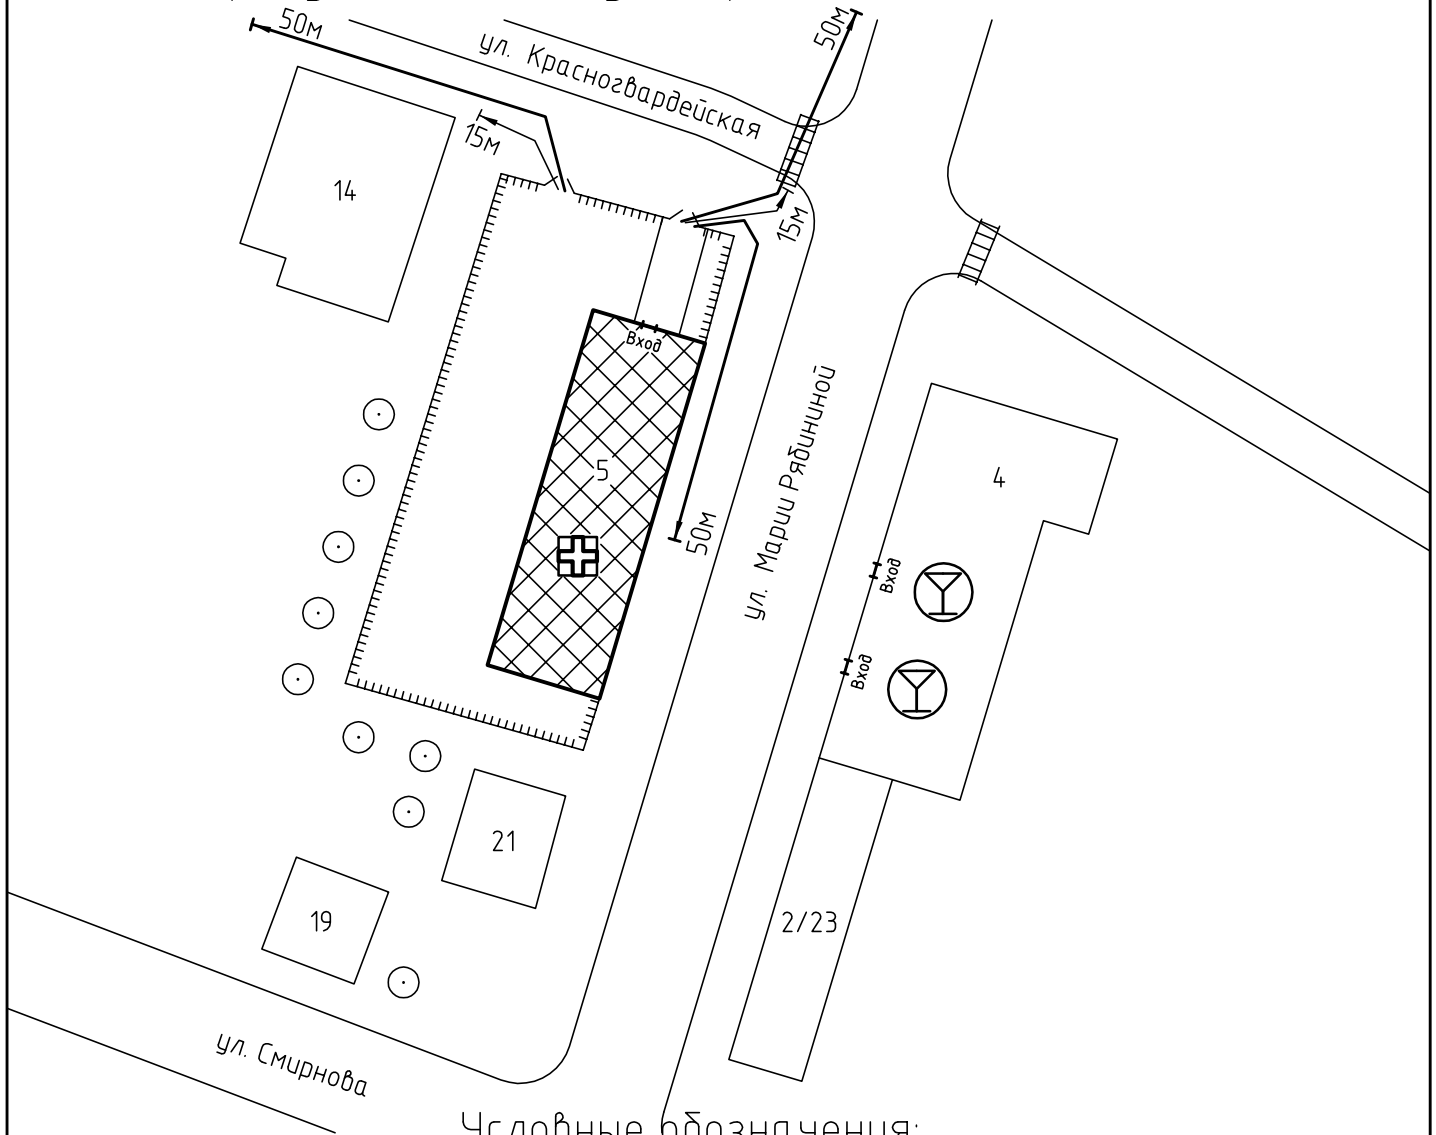

Схема прилегающей территории
 салона красоты
 ООО "Бьюти+"

по адресу: г. Иваново ул. Марии Рядиной, д.5, М 1:1000.

Условные обозначения:

Организации и объекты от которых определяется расстояние.

Объект торговли.

Объект общественного питания.

Детские и образовательные учреждения.

Объект здравоохранения.

Окружающая застройка.

Ограждение прилегающей территории.

Ворота.

50м

15м

Расстояние 50м.

Расстояние 15м.

Дороги, тротуары.

Пешеходный переход.

Газон.

Деревья.

Взам. инв. №

Подп. и дата