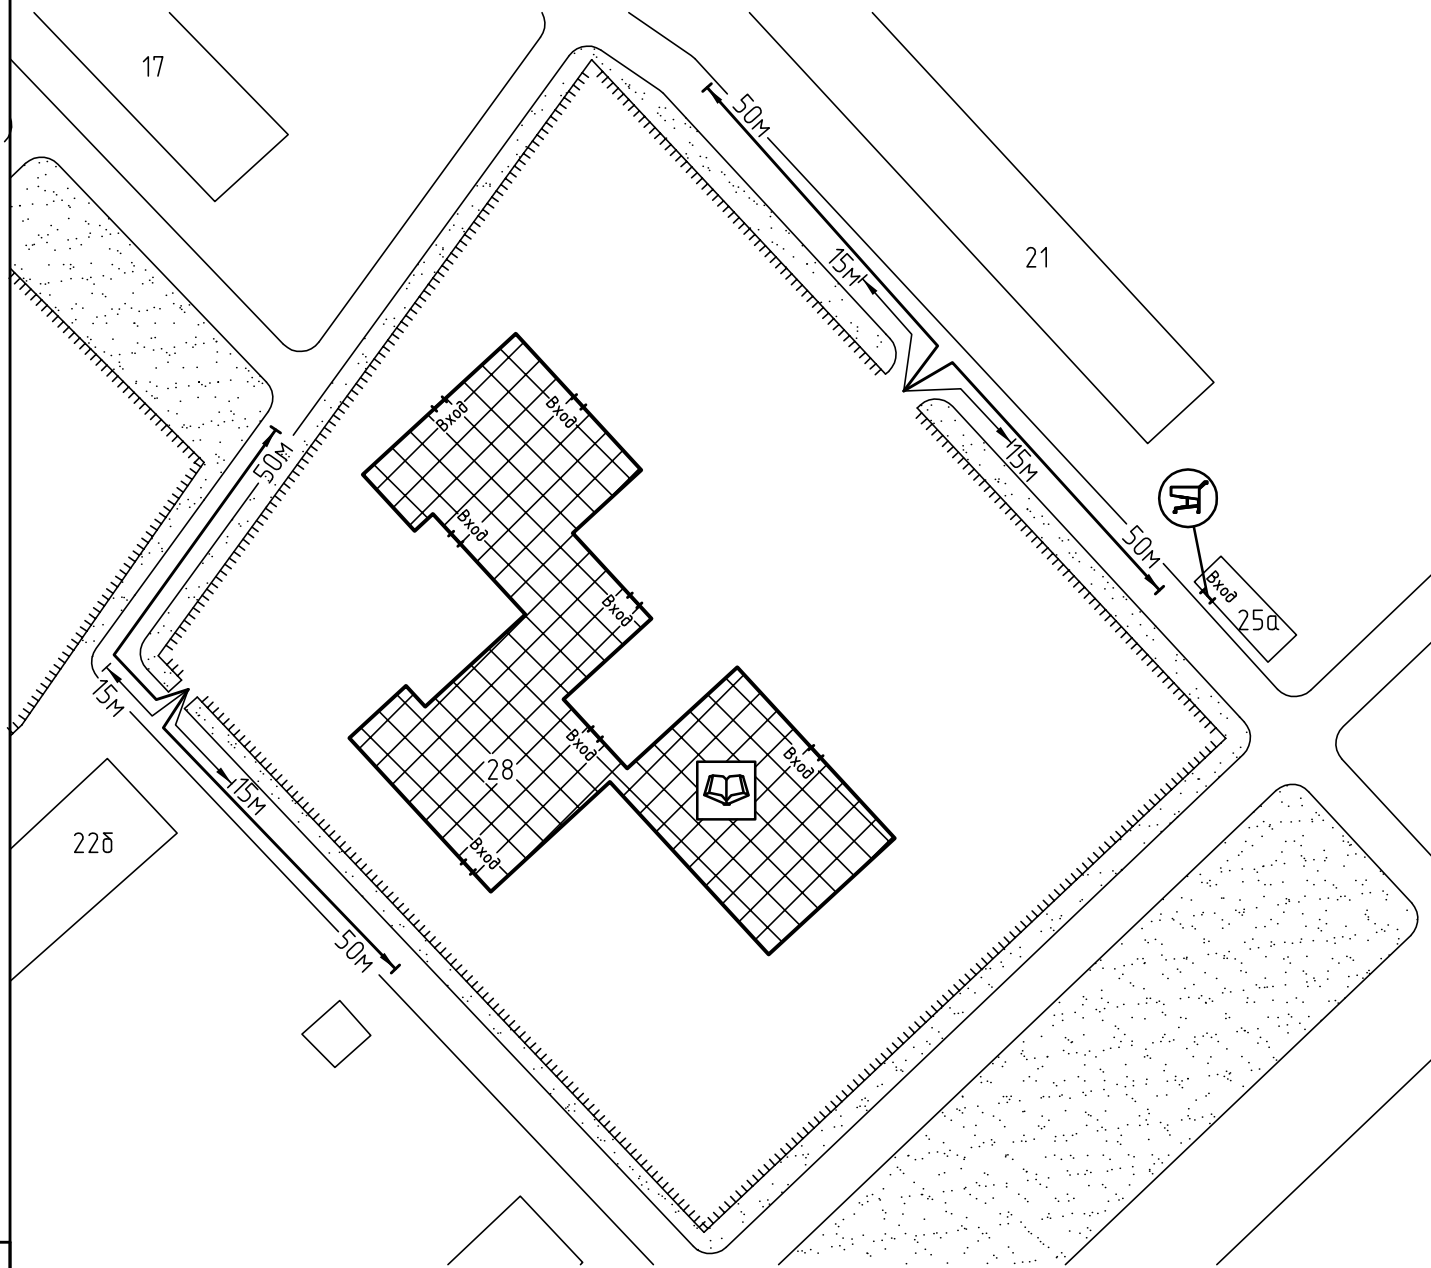

Схема прилегающей территории Детского сада №55  
 по адресу: г. Иваново Кохомское шоссе, д.28. М 1:1000

Условные обозначения:

Организации и объекты от которых определяется расстояние.

Объект торговли.

Объект общественного питания.

Детские и образовательные учреждения.

Окружающая застройка.

Ограждение прилегающей территории.

Ворота.

Расстояние 50м.

Расстояние 15м.

Дороги, тротуары.

Пешеходный переход.