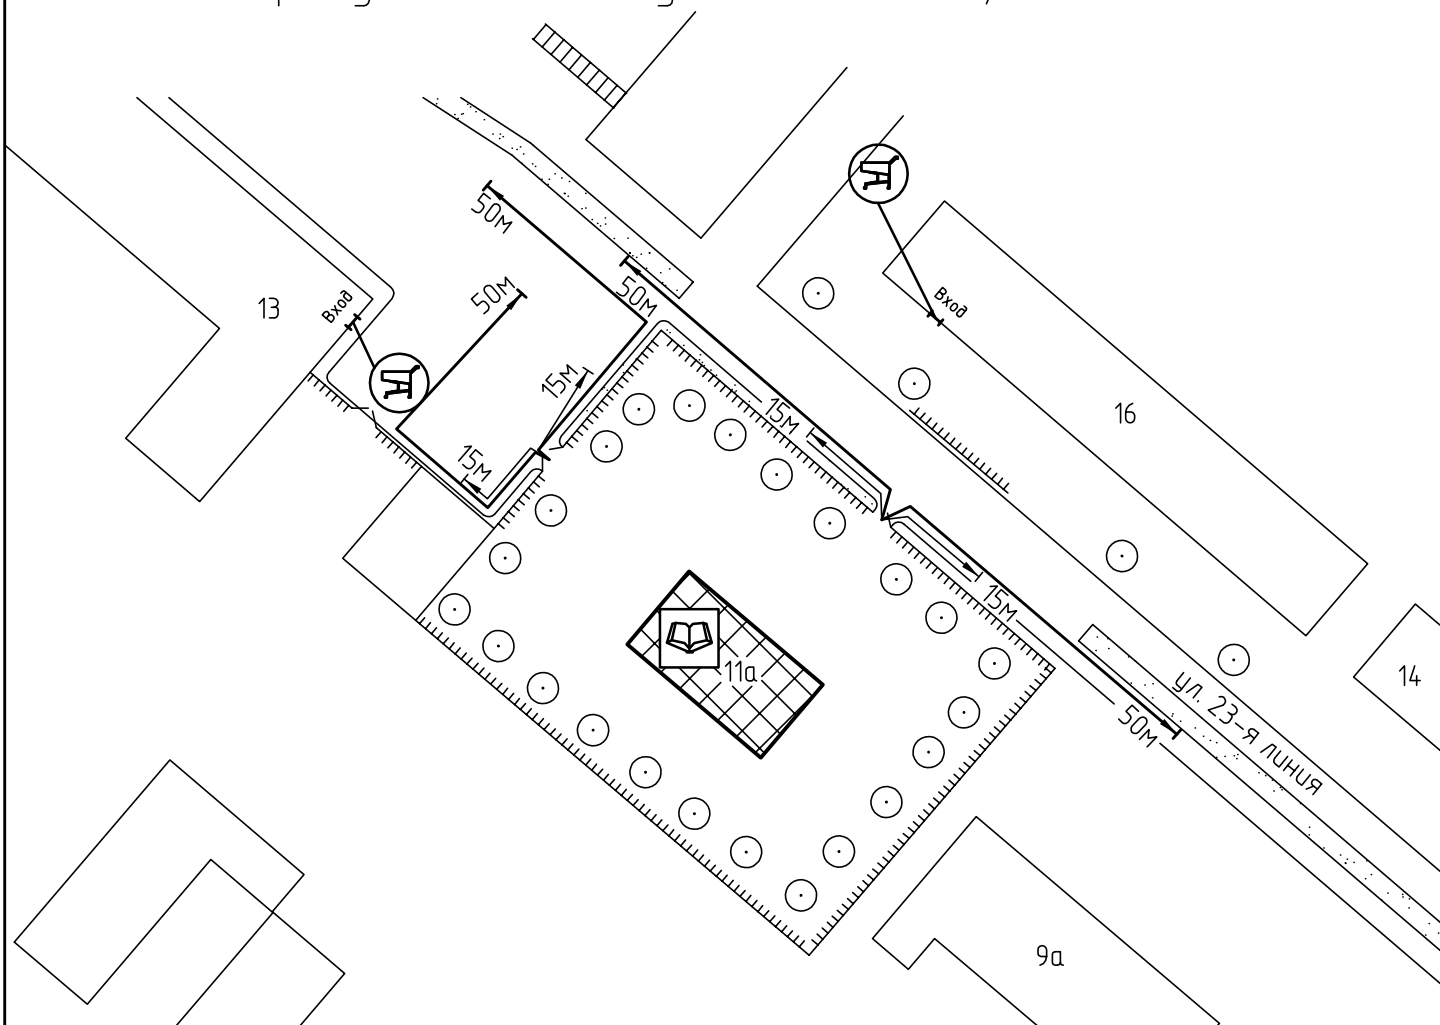

Схема прилегающей территории Детского сада №38  
по адресу: г. Иваново ул. 23-я линия, д. 11а. М 1:1000

Условные обозначения:

Организации и объекты от которых определяется расстояние.

Объект торговли.

Объект общественного питания.

Детские и образовательные учреждения.

Окружающая застройка.

Ограждение прилегающей территории.

Ворота.

Расстояние 50м.

Расстояние 15м.

Дороги, тротуары.

Пешеходный переход.